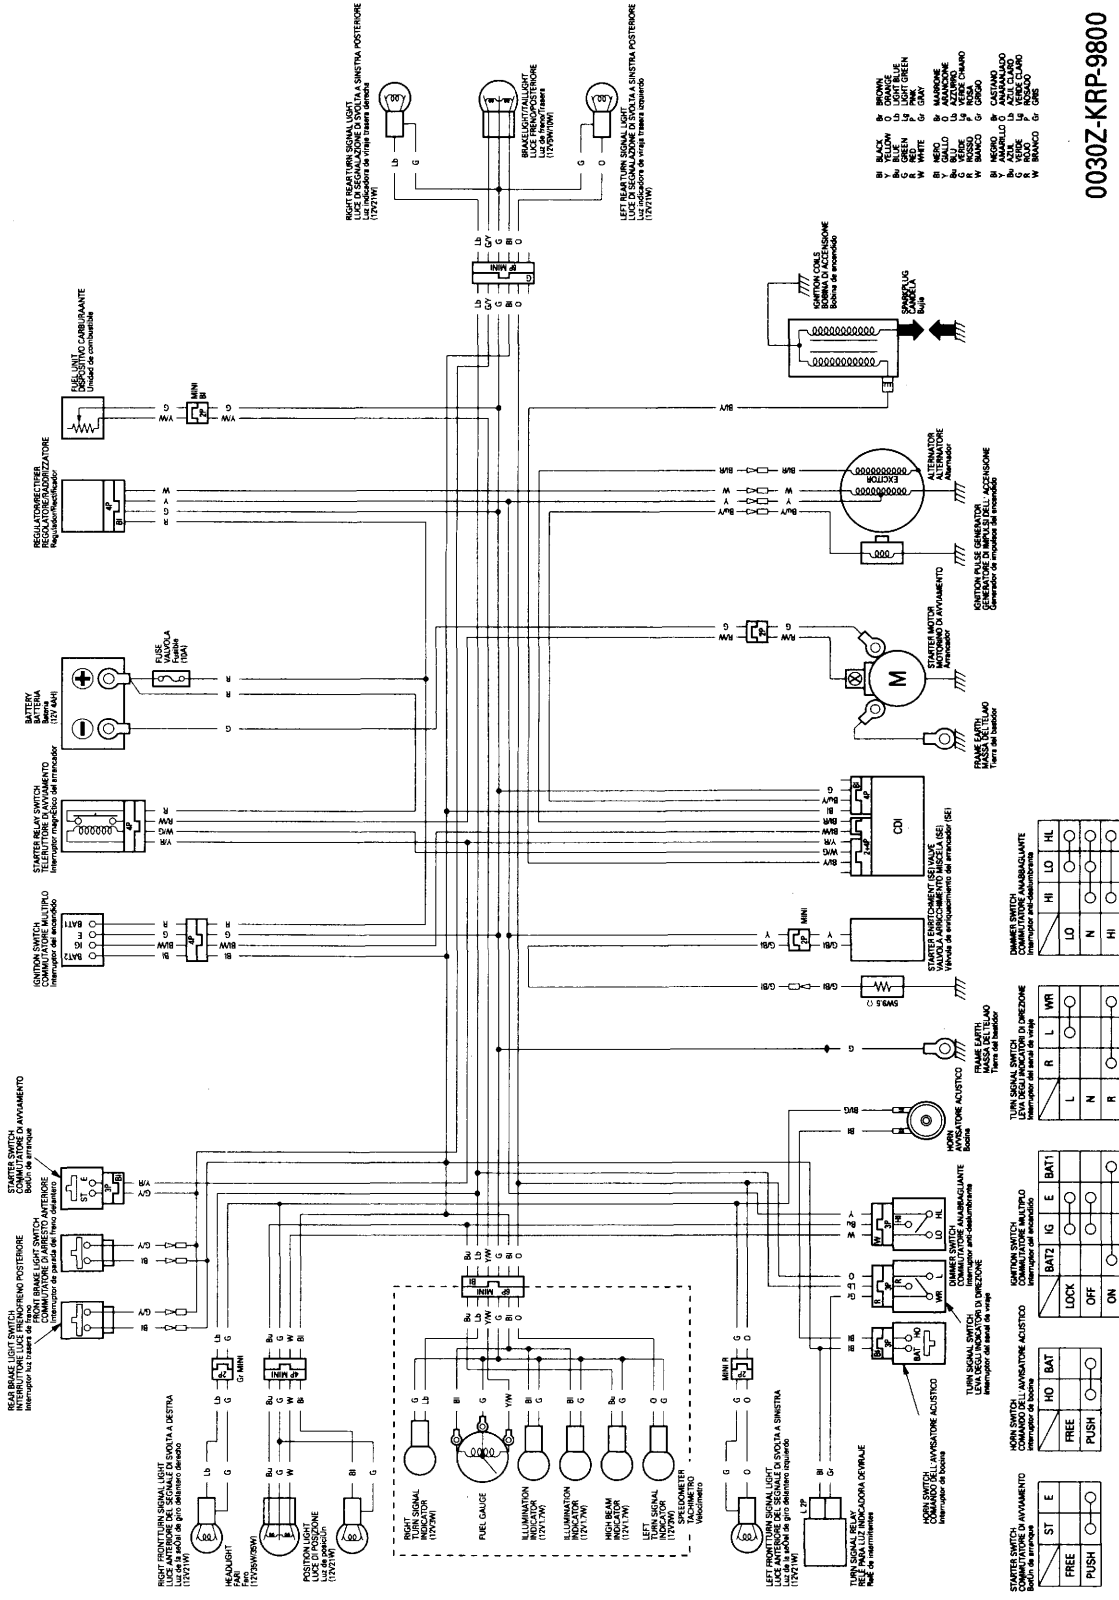

# SCV100 (E, F, ED)

- B BROWN
- BK BLACK
- BL BLUE
- GR GREEN
- OR ORANGE
- PK PINK
- RD RED
- WH WHITE
- Y YELLOW
- GN GRAY
- AN ANVIL
- AS AZURE
- BLK BLACK
- BRN BRN
- BUK BUK
- BYE BYE
- CHD CHD
- CRD CRD
- GRN GRN
- HTG HTG
- IND IND
- ORR ORR
- PKS PKS
- RED RED
- VEE VEE
- WHI WHI
- YEL YEL

**STARTER SWITCH**  
Commutatore di avviamento

HI	LO	HL
LO	N	HI

**TURN SIGNAL SWITCH**  
Commutatore di avviamento

L	R	L	R
L	N	R	R

**TURN SIGNAL SWITCH**  
Commutatore di avviamento

HO	BAT
LOCK	OFF
ON	ON

**TURN SIGNAL SWITCH**  
Commutatore di avviamento

ST	E
FREE	PUSH