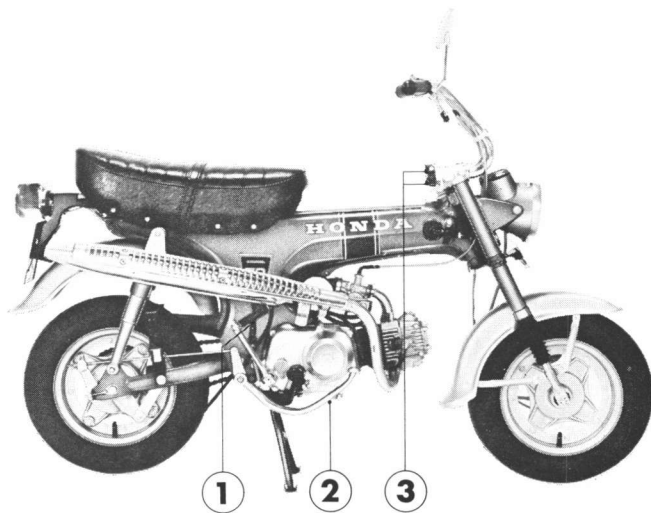

ST 70 (U. K. Type)

- ① Kick starter pedal
- ② Rear brake pedal
- ③ Handle bar knobs