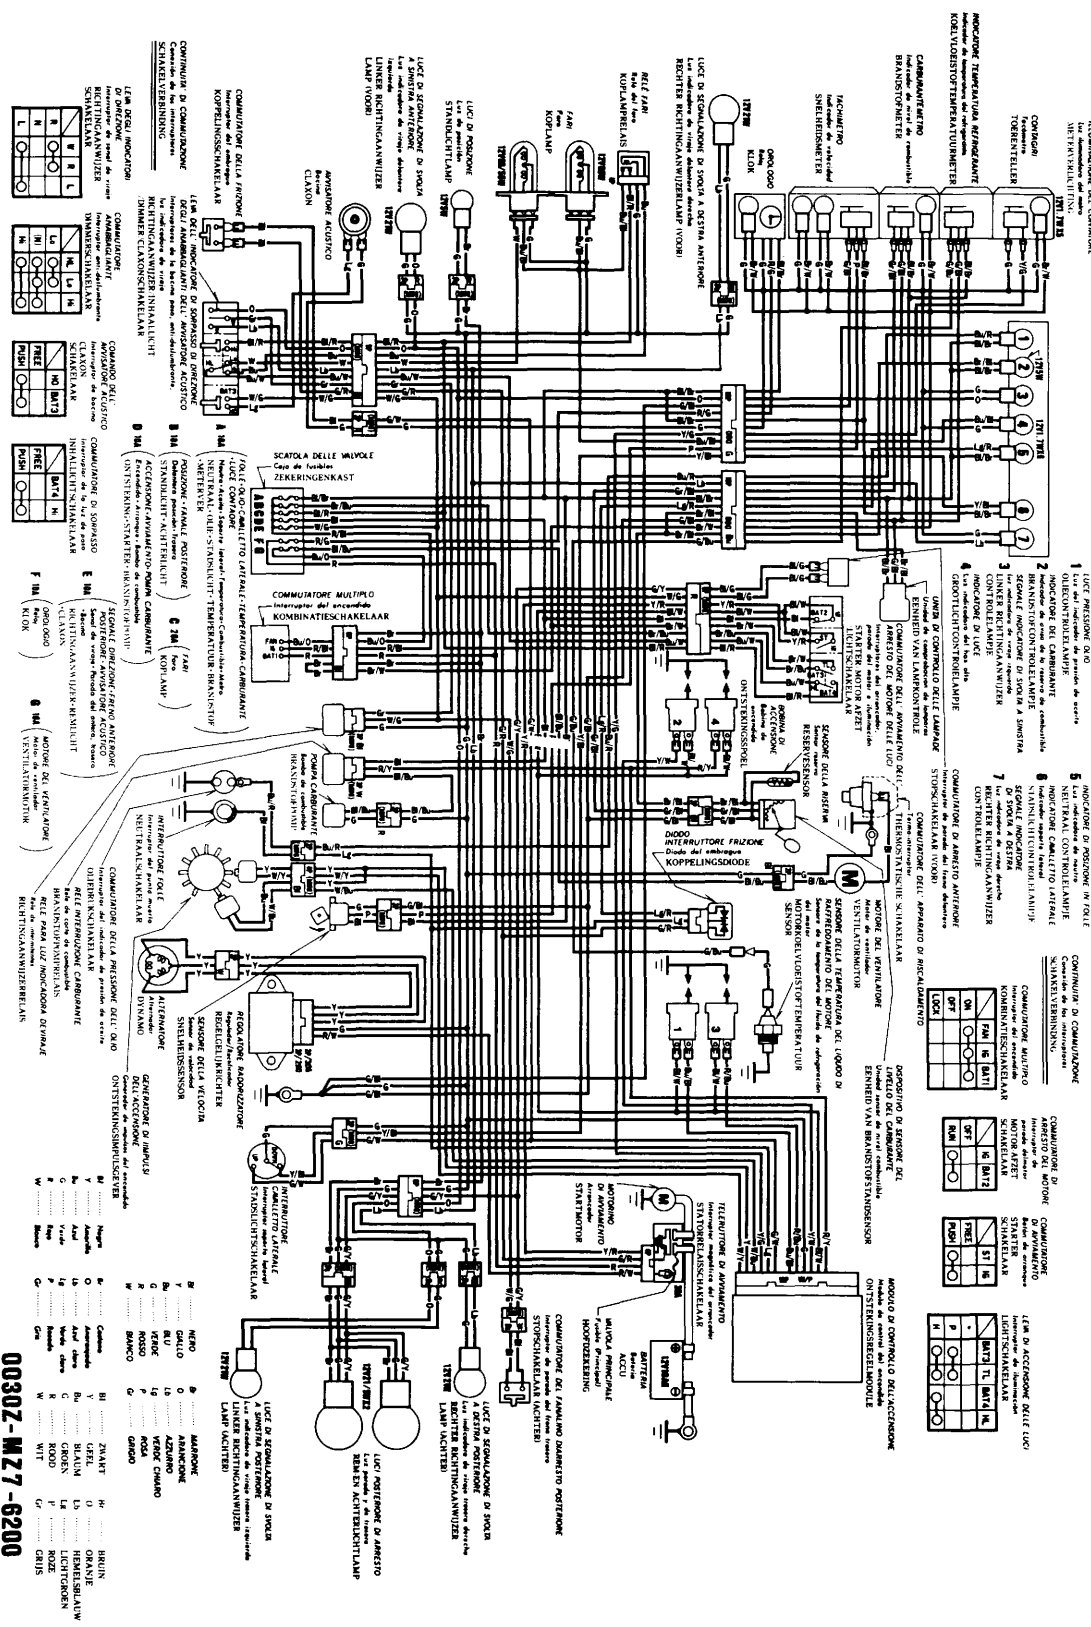

VFR750F <F, SW, IT, SP, ED, G>

ACCUMOLATORE DEL CORRENTE
BATTERIAVULVITUM

0030Z-MZ7-6200