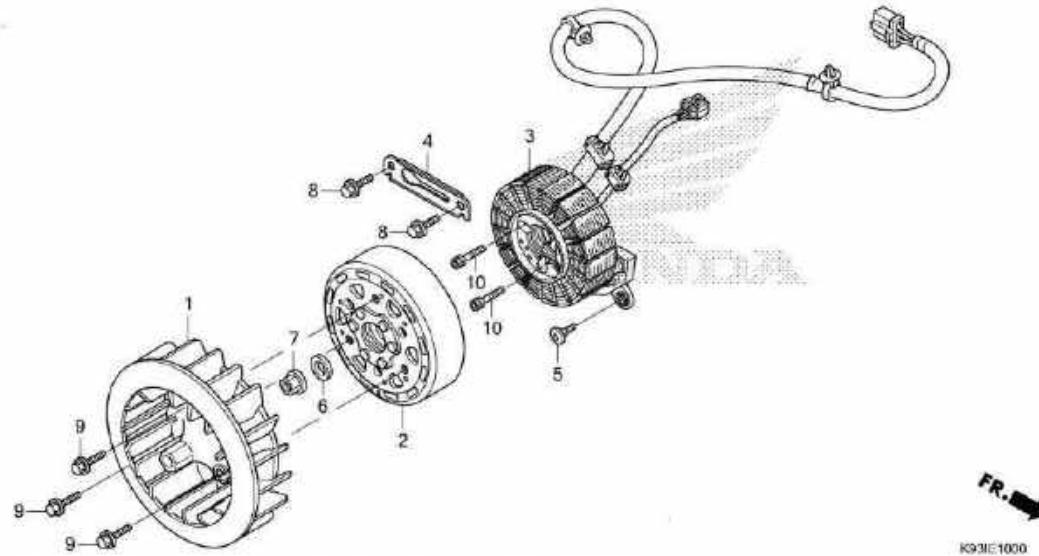

# A.C.G. STARTER

No. Ref.	L.O.N.	(Nomor ref. relatif) Deskripsi	F.R.T.
1	1151A6	FAN, COOLING .....	0,2
2	613105	ROTOR ATAU FLYWHEEL .....	0,4
3	6131A3	STATOR .....	1,0

No. Ref.	No. Part	Deskripsi	Jumlah <small>SOCOPY&amp;SP (ACF110) CBS ISS (C&amp;T) 2017(e) 2018(a)</small>		No. Seri	Kode Parts Catalog
1	19510-K44-V00	FAN COMP., COOLING .....	1	1		
2	31210-K46-N21	FLYWHEEL COMP. ....	1	-		
	31210-K61-601	.....	-	1		
3	31220-K93-N01	STATOR COMP. ....	1	1		
4	32961-K44-V00	CLAMPER, A.C. GENERATOR CORD	1	1		
5	90001-KWR-000	BOLT, SOCKET, 6X18 .....	1	1		
6	90439-KWZ-900	WASHER, 12X24X2.3 .....	1	1		
7	94050-12000	NUT, FLANGE, 12MM .....	1	1		
8	95701-06014-00	BOLT, FLANGE, 6X14 .....	2	2		
9	95701-06016-00	BOLT, FLANGE, 6X16 .....	3	3		
10	96700-06020-00	BOLT, SOCKET, 6X20 .....	3	3		