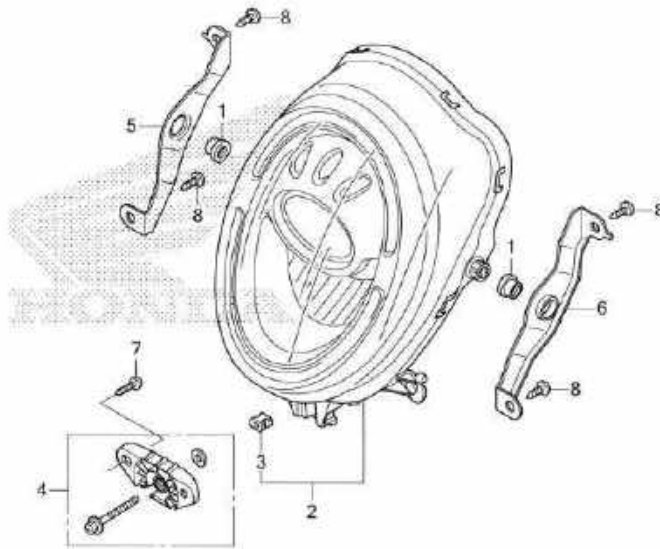

# HEADLIGHT

FR.

K93JF0100

No. Ref.	L.O.N.	(Nomor ref. relatif) Deskripsi	F.R.T.
----------	--------	-----------------------------------	--------

2	6161A7	HEADLIGHT UNIT.....	0,4
---	--------	---------------------	-----

No. Ref.	No. Part	Deskripsi	Jumlah		No. Seri	Kode Parts Catalog
			5000PY (SP) (ACFT100) CBS ISS (C&T) 2017/10 2018/10			
1	33101-K93-N00	RUBBER, HEADLIGHT .....	2	2		
2	33110-K93-N02	HEADLIGHT UNIT .....	1	1		
3	33114-KYT-900	NUT, SPECIAL .....	1	1		
4	33140-K93-N01	BRACKET, AIMING ADJUSTER ....	1	1		
5	61302-K93-N00	PLATE, R. HEADLIGHT UNIT ....	1	1		
6	61303-K93-N00	PLATE, L. HEADLIGHT UNIT ....	1	1		
7	93903-35210	SCREW, TAPPING, 5X12 .....	2	2		
8	93903-35310	SCREW, TAPPING, 5X16 .....	4	4		