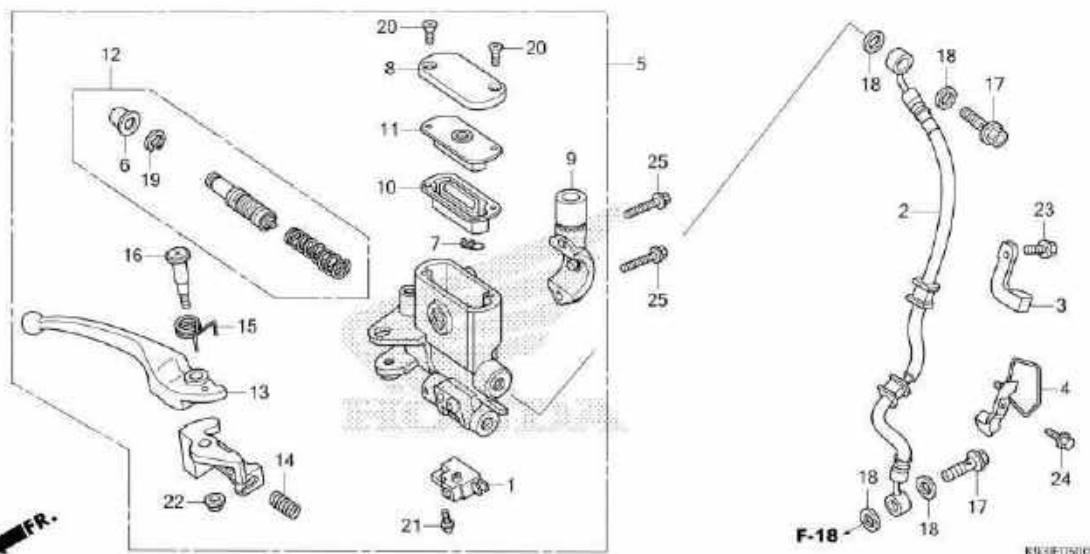

F-5

FRONT BRAKE MASTER CYLINDER

No. Ref.	L.O.N.	(Nomor ref. relatif) Deskripsi	F.R.T.
1	6151B2	SWITCH, FRONT STOP.....	0,2
	6151B6	SWITCH, STOP :KEDUA-DUANYA.....	1,0
2	7121A0	HOSE, FRONT BRAKE.....	0,5
		.TERMASUK: Pembuangan angin palsu	
5	712105	CYLINDER, FRONT BRAKE MASTER...	0,8
		.TERMASUK: Pembuangan angin palsu	
10	7121G6	DIAPHRAGM, FRONT BRAKE MASTER CYLINDER.....	0,1
12	7121G9	PISTON SET, FRONT BRAKE MASTER .	0,7
		.TERMASUK: Pembuangan angin palsu	
13	8101C7	LEVER, HANDLE :RIGHT.....	0,1
	8101F5	LEVER, HANDLE :KEDUA-DUANYA.....	0,3

No. Ref.	No. Part	Deskripsi	Jumlah	No. Seri	Kode Parts Catalog
			SCOOPI (6SP) (ACF110)		
			CBB (SB) (CBT)		
			2017(ii) 2018(ii)		
1	35340-KWB-601	SWITCH ASSY., FR. STOP	1	1	
2	45126-K93-N01	HOSE COMP., FR. BRAKE	1	1	
3	45156-K50-T00	CLAMPER A, BRAKE HOSE	1	1	
4	45157-KVB-T00	CLAMPER B, BRAKE HOSE	1	1	
5	45500-K81-N31	CYLINDER ASSY., FR. BRAKE MASTER	1	1	
6	45504-410-003	BOOT COMP.	1	1	
7	45512-MA6-006	PROTECTOR	1	1	
8	45513-GW0-911	CAP, MASTER CYLINDER	1	1	
9	45517-K81-N30	HOLDER, MIRROR	1	1	
10	45520-GW0-911	DIAPHRAGM	1	1	
11	45521-GW0-911	PLATE, DIAPHRAGM	1	1	
12	45530-K03-M61	CYLINDER SET, MASTER	1	1	
13	53175-K81-N31	LEVER, R. STEERING HANDLE ...	1	1	
14	53198-GBL-870	SPRING, RETURN	1	1	
15	53199-KVG-910	SPRING, BRAKE LEVER RETURN ..	1	1	
16	90114-K44-V01	BOLT, HANDLE LEVER	1	1	
17	90145-KPH-B30	BOLT, OIL, 10X22	2	2	
18	90545-300-000	WASHER, OIL BOLT	4	4	
19	90651-K03-M61	CIRCLIP, INTERNAL, 18.8	1	1	
20	93600-04012-16	SCREW, FLAT, 4X12	2	2	
21	93893-04012-17	SCREW-WASHER, 4X12	1	1	
22	94050-06000	NUT, FLANGE, 6MM	1	1	
23	95701-06012-00	BOLT, FLANGE, 6X12	1	1	
24	95701-06014-00	BOLT, FLANGE, 6X14	1	1	
25	96001-06022-07	BOLT, FLANGE, 6X22	2	2	