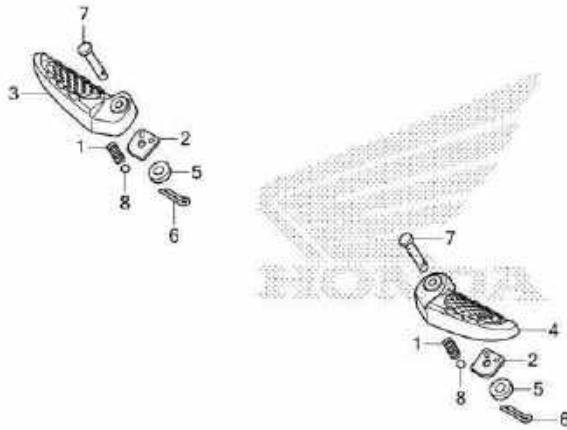

# F-14-10

# PILLION STEP

FR.

K93IF1410

No. Ref.	L.O.N.	(Nomor ref. relatif) Deskripsi	F.R.T.
3	4101C8	BAR, PILLION STEP :RIGHT.....	0,2
4	4101C7	BAR, PILLION STEP :LEFT.....	0,2
	4101P4	BAR, PILLION STEP :KEDUA-DUANYA	0,3

No. Ref.	No. Part	Deskripsi	Jumlah		No. Seri	Kode Parts Catalog
			SCOOTER (AF110) (CBS ISS (CBT) 2017(H) 2018(L))			
1	28333-300-000	SPRING, KICK STARTER STOPPER	2	2		
2	50718-KYT-900	PLATE, PILLION STEP CLICK ...	2	2		
3	50720-K16-900	ARM, R. PILLION STEP .....	1	1		
4	50730-K16-900	ARM, L. PILLION STEP .....	1	1		
5	94101-06000	WASHER, PLAIN, 6MM .....	2	2		
6	94201-16150	PIN, SPLIT, 1.6X15 .....	2	2		
7	95015-81000	PIN A, PILLION STEP .....	2	2		
8	96211-08000	BALL, STEEL, #8(1/4) .....	2	2		