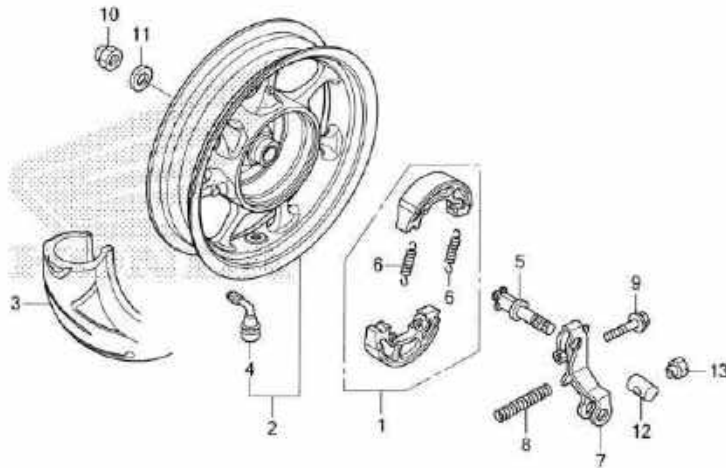

# REAR WHEEL

No. Ref.	L.O.N.	(Nomor ref. relatif) Deskripsi	F.R.T.
1	711140	SHOE(PAD) SET, BRAKE :REAR.....	0,4
2	710118	REAR WHEEL.....	0,6
3	710142	REAR TIRE(SATU).....	0,6
5	7111B4	CAM, BRAKE :REAR.....	0,5
7	7111C4	ARM, BRAKE :REAR.....	0,5

No. Ref.	No. Part	Deskripsi	Jumlah		No. Seri	Kode Parts Catalog
			SCOOTY 4SP (ACF110) 088 ISS (GBT) 2017(H) 2018(J)			
1	06430-KWN-900	SHOE SET, BRAKE(JB) .....	1	1		
	06430-KZL-930	SHOE SET, BRAKE(ASK) .....	1	1		
2	42650-K93-N00ZA	WHEEL SUB ASSY., RR. *NH303M*				
	42650-K93-N00ZB	MAT AXIS GRAY METALLIC *NH255M*	1	1	-----	2IN,3IN
		SHIMMER SILVER METALLIC	1	1	-----	IN
3	42711-K93-N01	TIRE, RR.(110/90-12 64J) ....	1	1		
4	42753-KJ9-005	VALVE, RIM(IR) .....	1	1		
	42753-KWP-E01	VALVE, RIM(TR) .....	1	1		
5	43141-KVB-900	CAM, RR. BRAKE .....	1	1		
6	43151-329-000	SPRING, BRAKE SHOE .....	2	2		
7	43410-KVB-900	ARM, RR. BRAKE .....	1	1		
8	43472-KVB-900	SPRING, RR. BRAKE ARM .....	1	1		
9	90112-KVB-900	BOLT, FLANGE, 6X32 .....	1	1		
10	90305-KVB-901	NUT, U, 16MM .....	1	1		
11	90501-KBN-900	WASHER, 16MM .....	1	1		
12	95015-32001	JOINT B, BRAKE ARM .....	1	1		
13	95015-42000	NUT B, BRAKE ROD ADJUSTING ..	1	1		