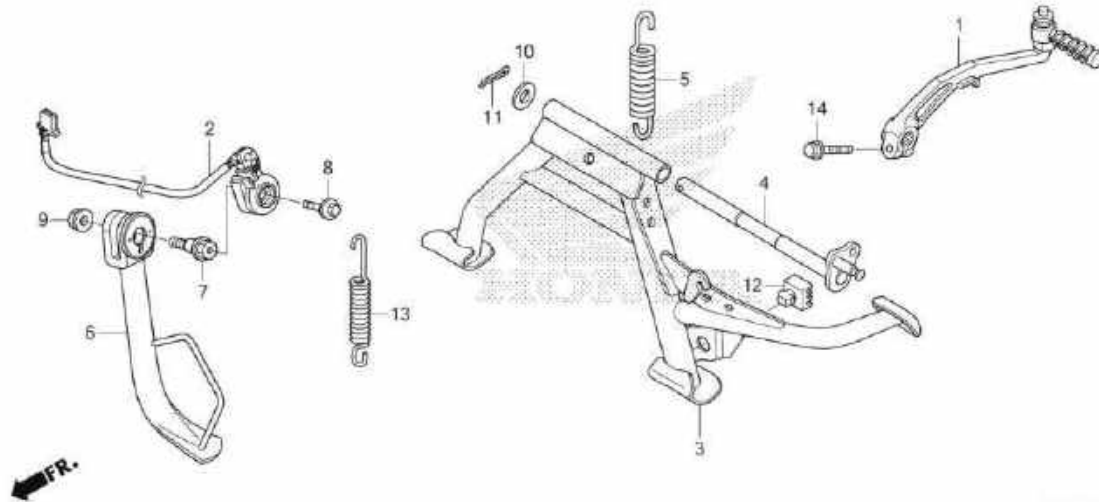

F-35

STAND/KICK STARTER ARM

No. Ref.	L.O.N.	(Nomor ref. relatif) Deskripsi	F.R.T.
1	112107	ARM, KICK STARTER.....	0,1
2	615195	SWITCH, SIDE STAND.....	0,4
3		(4)	
	410175	STAND, MAIN.....	0,3
5	410176	SPRING, MAIN STAND.....	0,2
6	410180	BAR, SIDE STAND.....	0,2
13	410182	SPRING, SIDE STAND.....	0,1

No. Ref.	No. Part	Deskripsi	Jumlah (8000PY/68P/ACF10) CBS ISS (CBI) 2017(v) 2018(u)	No. Seri	Kode Parts Catalog
1	28300-K81-N00	ARM ASSY., KICK STARTER.....	1	1	
2	35700-K93-N01	SWITCH ASSY., SIDE STAND.....	1	1	
3	50500-K93-N00	STAND COMP., MAIN.....	1	1	
4	50503-K2L-930	SHAFT, MAIN STAND.....	1	1	
5	50520-KVB-900	SPRING, MAIN STAND.....	1	1	
6	50530-K93-N00	BAR COMP., SIDE STAND.....	1	1	
7	90108-MK6-670	BOLT, SIDE STAND PIVOT.....	1	1	
8	90147-KVB-900	BOLT, SPECIAL, 6X16.....	1	1	
9	90203-KVB-900	NUT, SIDE STAND.....	1	1	
10	94101-10800	WASHER, PLAIN, 10MM.....	1	1	
11	94201-30200	PIN, SPLIT, 3.0X20.....	1	1	
12	95011-61000	RUBBER A, STAND STOPPER.....	1	1	
13	95014-72102	SPRING A, SIDE STAND.....	1	1	
14	95701-08025-07	BOLT, FLANGE, 8X25.....	1	1	