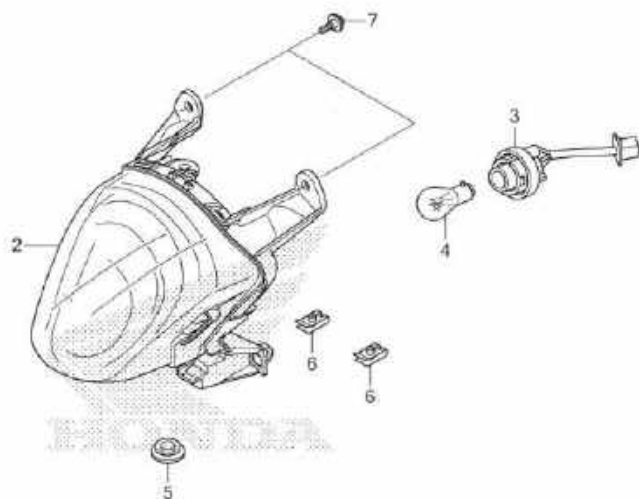

F-38

TAILLIGHT

K93F3800A

No. Ref.	L.O.N.	(Nomor ref. relatif) Deskripsi	F.R.T.
2	6161D5	TAILLIGHT UNIT.....	0,5
3	6161E7	SOCKET, TAILLIGHT.....	0,1
4	6161G1	BULB, TAILLIGHT.....	0,1

3

No. Ref.	No. Part	Deskripsi	Jumlah	No. Seri	Kode Parts Catalog
			SCOOTER (ACF110) CBS 133 (CBT) 2017(ii) 2016(ii)		
2	33710-K93-N01	TAILLIGHT UNIT(STANLEY)	1	1	
3	33750-K93-N01	SOCKET COMP., TAILLIGHT	1	1	
4	34906-KWN-711	BULB, STOP & TAILLIGHT (12V 21/5W)	1	1	
5	83601-MN5-000	GROMMET, SIDE COVER	1	1	
6	90677-KAN-T00	NUT, CLIP, 5MM	2	2	
7	91509-GE2-760	SCREW, PAN, 5X11.5	2	2	