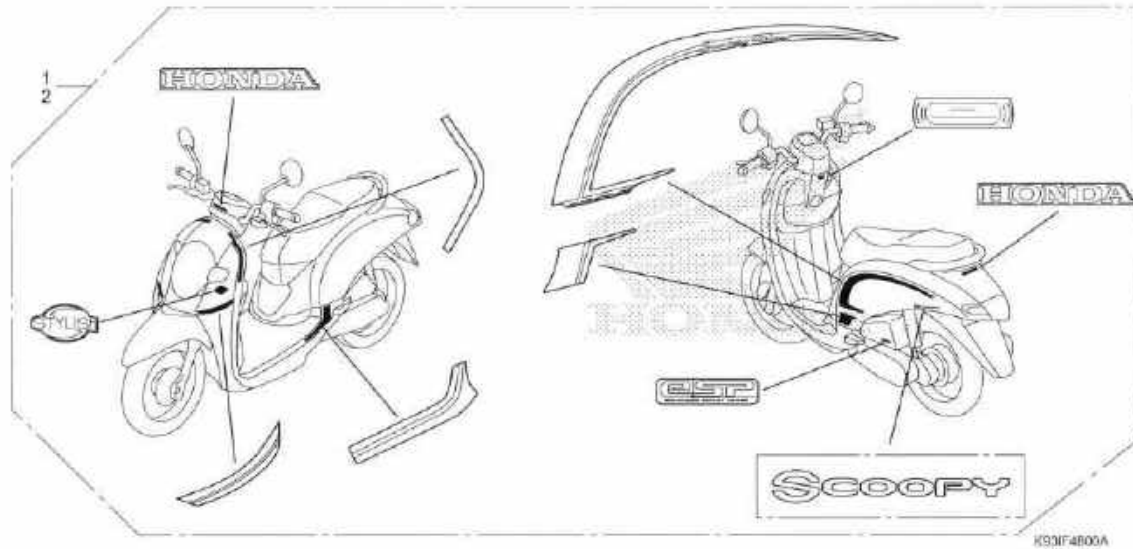

F-48

MARK(ACF110CBTH-IN)

No. Ref.	L.O.N.	(Nomor ref. relatif) Deskripsi	F.R.T.
----------	--------	--------------------------------	--------

TIDAK ADA INFORMASI

3

No. Ref.	No. Part	Deskripsi	Jumlah	No. Seri	Kode Parts Catalog
			SCOOPI (SP/ACF110)		
			CR5 153 (CBT)		
			2017(i) 2018(i)		
1	871X0-K93-N00ZAL	STRIPE SET, L. BLACK SILVER.....	1	-	----- IN
	871X0-K93-N00ZBL	BROWN SILVER.....	1	-	----- IN
2	871X0-K93-N00ZAR	STRIPE SET, R. BLACK SILVER.....	1	-	----- IN
	871X0-K93-N00ZBR	BROWN SILVER.....	1	-	----- IN