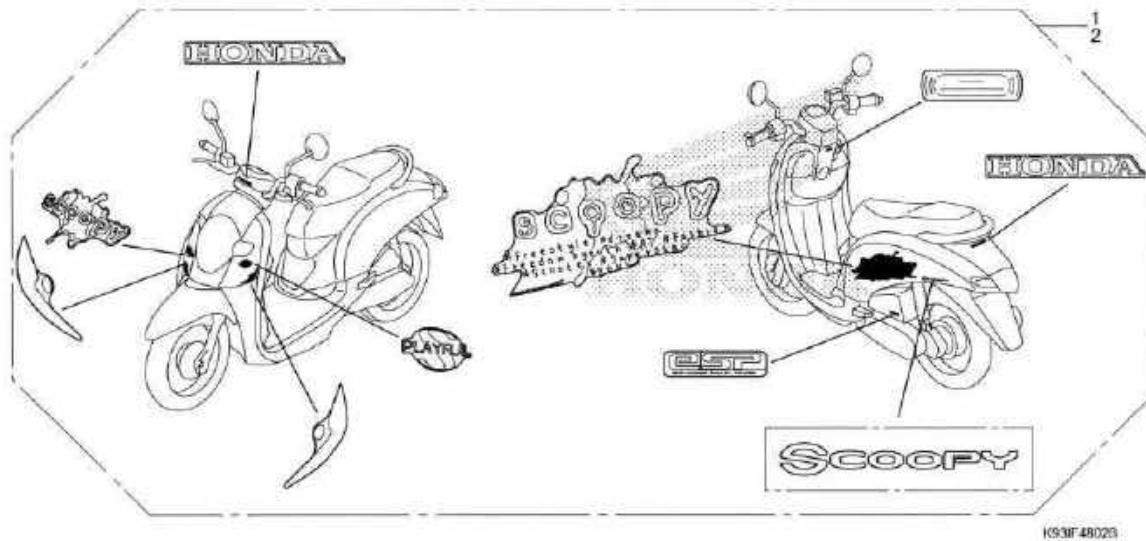

F-48-2

MARK(ACF110CBTH-3IN)

No. Ref.	L.O.N.	(Nomor ref. relatif) Deskripsi	F.R.T.
----------	--------	--------------------------------	--------

TIDAK ADA INFORMASI .....

3

No. Ref.	No. Part	Deskripsi	Jumlah	No. Seri	Kode Parts Catalog
			SCOOPIY eSP (ACF110) CBS ISS (CBT) 2017(e), 2018(u)		
1	871X0-K93-N20ZAL	STRIPE SET, L CREAM SILVER.....	1 -	-----	3IN
	871X0-K93-N20ZBL	WHITE BLUE.....	1 -	-----	3IN
	871X0-K93-N20ZCL	WHITE GREEN.....	1 -	-----	3IN
2	871X0-K93-N20ZAR	STRIPE SET, R CREAM SILVER.....	1 -	-----	3IN
	871X0-K93-N20ZBR	WHITE BLUE.....	1 -	-----	3IN
	871X0-K93-N20ZCR	WHITE GREEN.....	1 -	-----	3IN