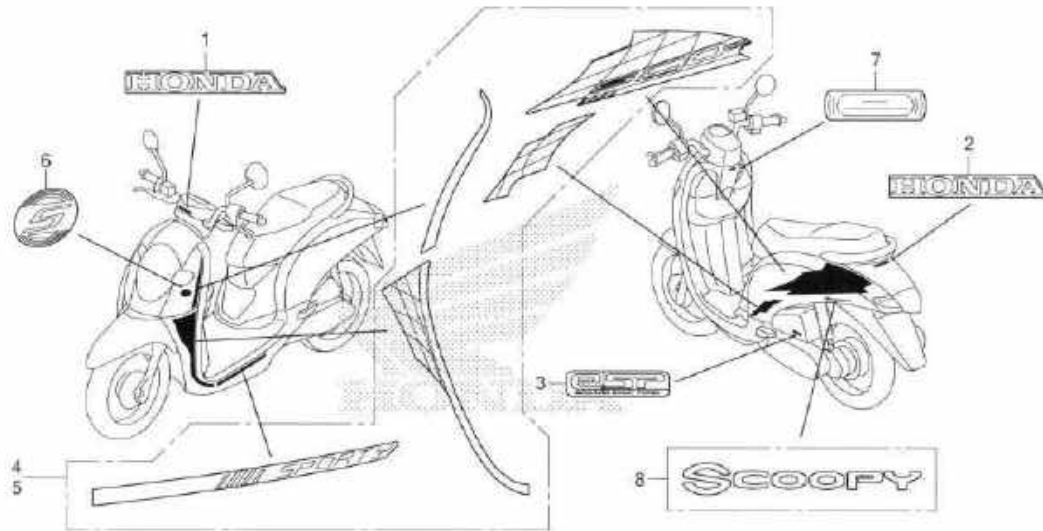

F-48-4

MARK(ACF110CBTJ-2IN)

K93IF4804

No. Ref. L.O.N. (Nomor ref. relatif) Deskripsi F.R.T.

TIDAK ADA INFORMASI

3

No. Ref.	No. Part	Deskripsi	Jumlah SCOOPIY (ACF110) CBS ISS (CBT) 2017rev. 2018u	No. Seri	Kode Parts Catalog
1	86101-K93-N00ZE	MARK, HONDA(65MM) *TYPE2*	- 1	-----	2IN
2	86101-K93-N00ZE	MARK, HONDA(65MM) *TYPE2*	- 1	-----	2IN
3	86170-KZR-600	MARK, ENGINE	- 1	-----	2IN
4	871X0-K93-N40ZAL	STRIPE SET, L. SPORTY WHITE	- 1	-----	2IN
	871X0-K93-N40ZBL	SPORTY RED	- 1	-----	2IN
	871X0-K93-N40ZCL	SPORTY BLACK	- 1	-----	2IN
5	871X0-K93-N40ZAR	STRIPE SET, R. SPORTY WHITE	- 1	-----	2IN
	871X0-K93-N40ZBR	SPORTY RED	- 1	-----	2IN
	871X0-K93-N40ZCR	SPORTY BLACK	- 1	-----	2IN
6	86649-K93-N40ZA	MARK (SPORTY) *TYPE3*	- 1	-----	2IN
	86649-K93-N40ZB	*TYPE2*	- 1	-----	2IN
	86649-K93-N40ZC	*TYPE1*	- 1	-----	2IN
7	86811-K93-N00ZA	MARK, ALARM SYSTEM *TYPE1*	- 1	-----	2IN
8	86836-K93-N00ZA	MARK (SCOOPIY) *TYPE1*	- 2	-----	2IN