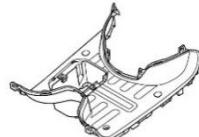

64202-K93-N00ZT
ฝาครอบด้านหน้าด้านซ้าย

86101-K93-T70ZC
เครื่องหมายฮอนด้า 65 มม.

86836-K93-T20ZA
เครื่องหมาย SCOOPY I

86101-K93-T70ZC
เครื่องหมายฮอนด้า 65 มม.

83450-K93-T90ZD
ชุดฝาครอบท้ายด้านขวา

83550-K93-T90ZD
ชุดฝาครอบท้ายด้านซ้าย

61100-K93-N00ZV
บังโคลนหน้า

64340-K93-N00ZA
ฝาครอบตัวล่าง

64460-K93-N00ZA
ฝาปิดแบตเตอรี่

64310-K93-T00ZA
ที่วางเท้า

64420-K93-T90ZD
ชุดฝาครอบข้างตัวล่างด้านขวา

64430-K93-T90ZD
ชุดฝาครอบข้างตัวล่างด้านซ้าย

80151-K93-N00ZV
ฝาครอบกลาง