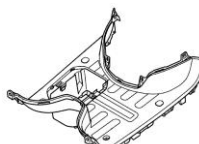

87112-K16-900ZG
เครื่องหมาย PGM-FI

64310-K93-T00ZA
ที่วางเท้า