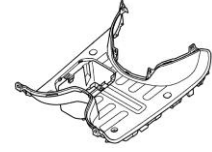

87112-K16-900ZG
เครื่องหมาย PGM-FI

64310-K93-T00ZA
ที่วางเท้า