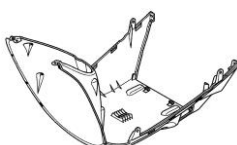

87110-K16-900ZE  
เครื่องหมายฮอนด้า 65 มม.

83500-K93-T00ZH  
ฝาครอบท้ายด้านขวา

83600-K93-T00ZH  
ฝาครอบท้ายด้านซ้าย

61100-K93-N00ZH  
บังโคลนหน้า

64340-K93-N00ZA  
ฝาครอบตัวล่าง

64460-K93-N00ZA  
ฝาปิดแบตเตอรี่

64310-K93-T00ZA  
ที่วางเท้า

64421-K93-N00ZD  
ฝาครอบข้างตัวล่างขวา

64431-K93-N00ZD  
ฝาครอบข้างตั้งล่างซ้าย

80151-K93-N00ZH  
ฝาครอบกลาง