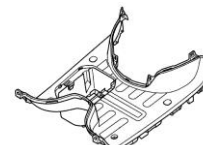

86831-K93-T00ZA
สติกเกอร์ติดฝาครอบท้ายด้านขวา

86832-K93-T00ZA
สติกเกอร์ติดฝาครอบท้ายด้านซ้าย

77200-K93-T00ZB
เบาะนั่งทั้งชุด

83650-K93-N00ZD
ฝาครอบท้ายตัวกลางด้านล่าง

64201-K93-N00ZD
ฝาครอบด้านหน้าด้านขวา

64202-K93-N00ZD
ฝาครอบด้านหน้าด้านซ้าย

87110-K16-900ZE
เครื่องหมายฮอนด้า 65 มม.

87112-K16-900ZG
เครื่องหมาย PGM-FI

87110-K16-900ZE
เครื่องหมายฮอนด้า 65 มม.

83500-K93-T00ZD
ฝาครอบท้ายด้านขวา

83600-K93-T00ZD
ฝาครอบท้ายด้านซ้าย

61100-K93-N00ZD
บังโคลนหน้า

64340-K93-N00ZA
ฝาครอบตัวล่าง

64460-K93-N00ZA
ฝาปิดแบตเตอรี่

64310-K93-T00ZA
ที่วางเท้า

64421-K93-N00ZD
ฝาครอบข้างตัวล่างขวา

64431-K93-N00ZD
ฝาครอบข้างตั้งล่างซ้าย

80151-K93-N00ZD
ฝาครอบกลาง