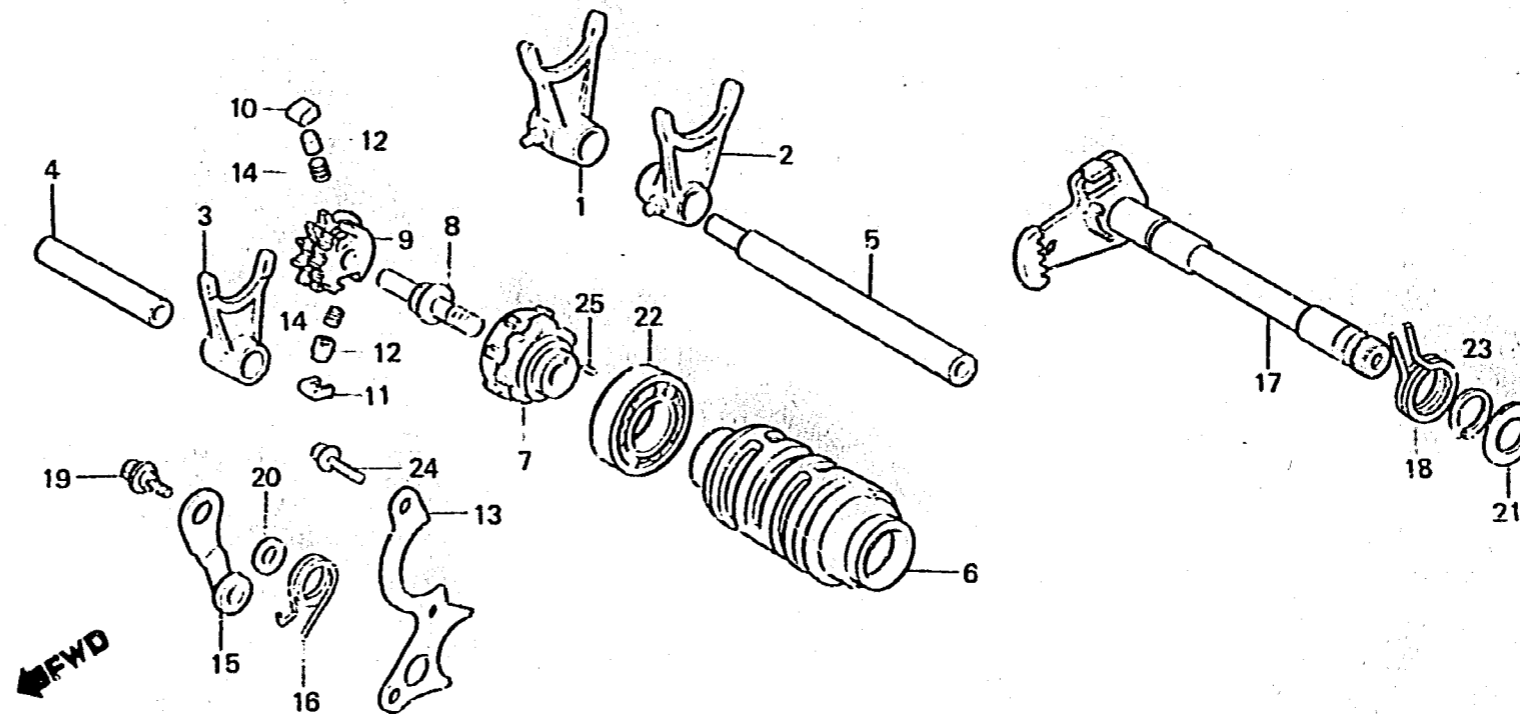

G 13

E-10-2

**Gearshift drum
(CR125Rd)**

**Tambour de changement de
vitesse
(CR125Rd)**

**Gangschaltwalze
(CR125Rd)**

**Tambor de cambio
(CR125Rd)**

BJA3-39

Item d'entretien	T.D.R.	N° de réf.	N° de pièce	Description	N° de requis						N° de série	Code de zone
					125 Rb	250 Ra	125 Rc	250 Rc	125 Rd	250 Rd		
		12	24326-360-000	PLONGEUR DE CLIQUET						2		
		13	24328-KA3-710	PLAQUE DE GUIDE						1		
		14	24329-360-000	RESSORT DE PLONGEUR DE CLIQUET						1		
		15	24430-KA3-710	BUTEE COMP. TAMBOUR						1		
		16	24435-KA3-710	RESSORT DE BUTEE DE TAMBOUR						1		
		17	24610-KA3-710	AXE COMP. DE CHANGEMENT DE VITESSES						1		
		18	24651-KA3-710	RESSORT DE RETOUR DE CHANGEMENT						1		
		19	90023-041-000	BOULON DE PIVOT DE BUTEE TAMBOUR DE CHANGEMENT VITESSE						1		
		20	90417-360-000	RONDELLE DE BUTEE DE TAMBOUR						1		
		21	90428-958-000	RONDELLE B DE BUTEE, 14MM						1		
		22	91004-430-003	ROULEMENT A BILLES RADIAL, 6905Z						1		
			91004-430-004	ROULEMENT A BILLES RADIAL, 6905Z						1		
		23	94510-14000	CIRCLIP, EXTERIEUR, 14						1		
		24	95700-06018-00	BOULON DE BRIDE, 6X18						3		
		25	96220-40080	ROULEAU, 4X8						1		