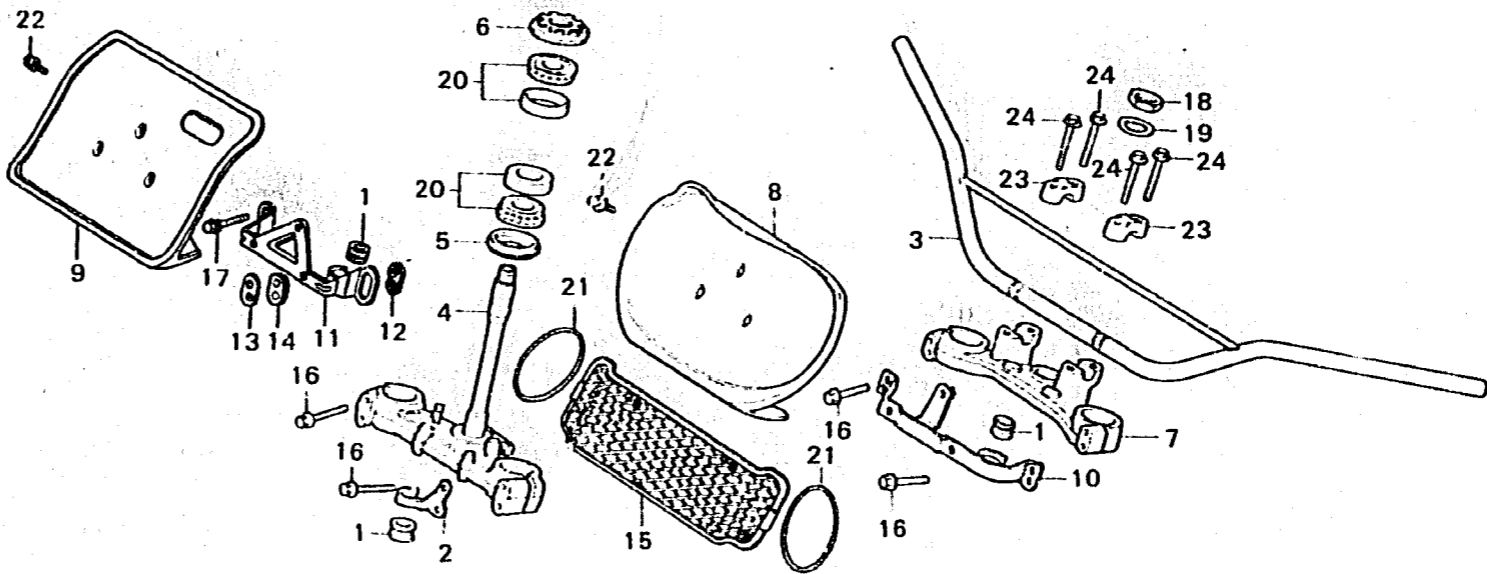

I 10

F-2

Handle pipe • Steering stem
(CR125R_B•CR250R_B)

Guidon • Tige de direction
(CR125R_B•CR250R_B)

Lenkrohr • Steuerkopfschaft
(CR125R_B•CR250R_B)

Tubo do manubrio •
Varilla de dirección
(CR125R_B•CR250R_B)

4FW0

BKA4-14

Item d'entretien	T.D.R.	N° de réf.	N° de pièce	Description	N° de requis						N° de série	Code de zone
					125 R _a	250 R _e	125 R _c	250 R _c	125 R _p	250 R _o		
		24	95700-08035-00	BOULON DE BRIDE, 8X35	4	4						