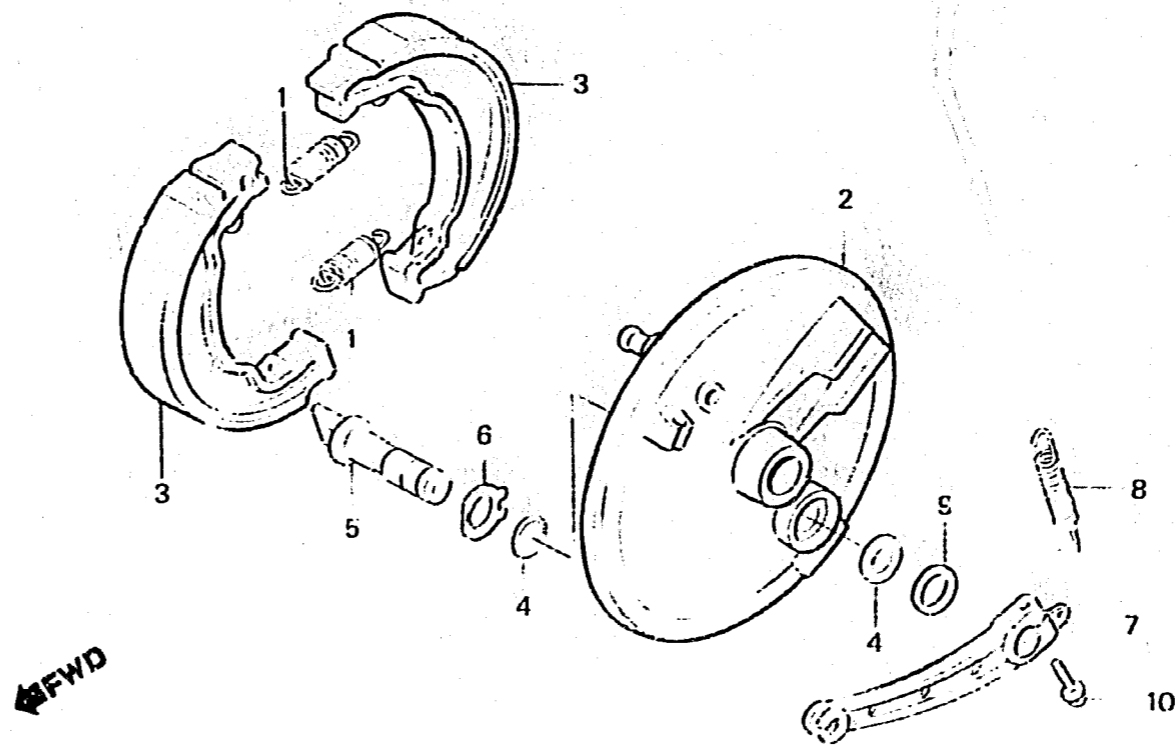

**K 7**

**F-5-4**

Front brake panel  
(CR125Rd)

Plateau de frein avant  
(CR125Rd)

Vorderradbremsankerplatte  
(CR125Rd)

Panel de freno delantero  
(CR125Rd)

BKA3-42

Item d'entretien	T.D.R.	N° de réf.	N° de pièce	Description	N° de requis						N° de série	Code de zone
					125 R <sub>a</sub>	250 R <sub>a</sub>	125 R <sub>c</sub>	250 R <sub>c</sub>	125 R <sub>d</sub>	250 R <sub>d</sub>		
PANNEAU COMP. FREIN AV. (PIECES RELATIVES Y COMPRISFS)	0.5	1	43151-329-000	RESSORT DE SABOT DE FREIN AR.							2	
SABOT COMP. FREIN AV. (L'ON APPLIQUE LE MEME F.R.T. MEME QUAND ON EFFECTUE L'ENTRETIEN SUR PLUS D'UNE PIECE.)	0.4	2	45100-KA3-710	PANNEAU COMP. FREIN AV.							1	
BRAS DE FREIN AV.	0.3	3	45120-KA3-711	SABOT COMP. FREIN AV.							2	
		4	45134-KB7-005	CACHE-POUSSIERE DE CAME DE FREIN							2	
		5	45141-KA3-710	CAME DE FREIN AV.							1	
		6	45142-KB7-000	SIEGE DE CAME DE FREIN AV.							1	
		7	45410-KA3-710	BRAS DE FREIN AV.							1	
		8	45435-KA3-710	RESSORT DE RAPPEL DE BRAS FREIN							1	
		9	90525-MA0-000	RONDELLE DE BRAS DE FREIN							1	
		10	96000-06025-00	BOULON DE BRIDE, 6X25							1	