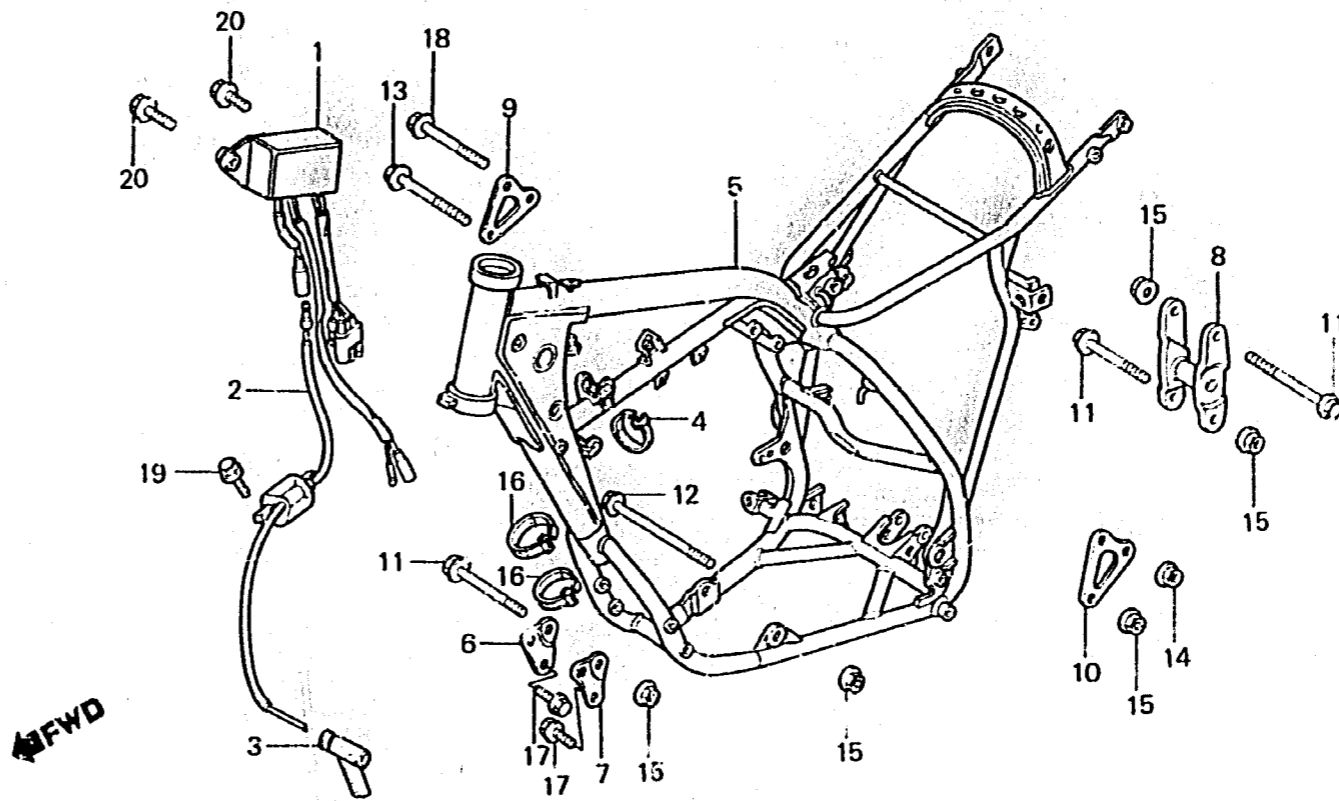

2-H4

F-19-3

Frame body • Ignition coil
(CR250Rc)

Cadre • Bobine d'allumage
(CR250Rc)

Rahmen • Zündspule
(CR250Rc)

Cuerpo de cuadro •
Bobina de encendido
(CR250Rc)

BKA4-38

Item d'entretien	T.D.R.	N° de réf.	N° de pièce	Description	N° de requis						N° de série	Code de zone
					125 Ra	250 Ra	125 Rc	250 Rc	125 Ho	250 Ro		
		15	94050-10080	ECROU DE BRIDE, 10MM							5	
		16	95014-61100	BANDE AL DE CABLE							2	
		17	95800-08045-08	BOULON DE BRIDE, 8X45							2	
		18	96000-06016-00	BOULON DE BRIDE, 6X16							2	
		19	96000-06018-00	BOULON DE BRIDE, 6X18							2	
		20	96000-06020-00	BOULON DE BRIDE, 6X20							2	