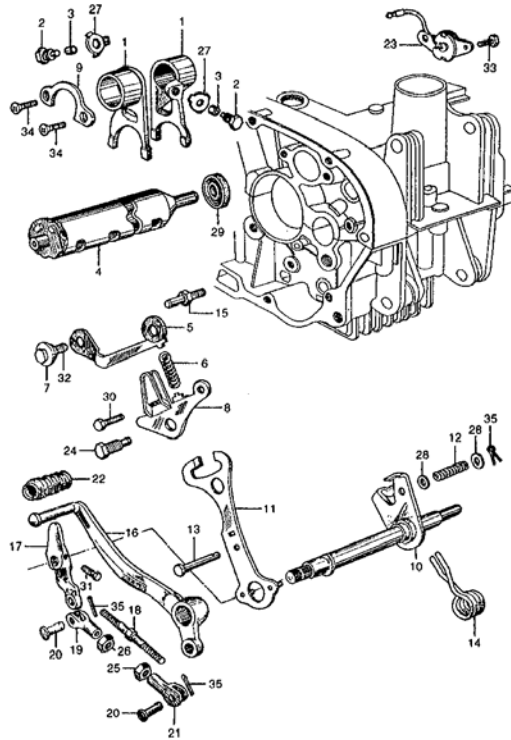

American Honda Motor Co., Inc.

Illustration: GEAR CHANGE (E 08)
MOTORCYCLE, SUPER HAWK 305, CB77, 1961

PROGRAMS AND DATA ARE THE PROPERTY OF AMERICAN HONDA MOTOR CO., INC.

Parts List

Ref.	Part Description	M...	Qty.	Part Number	Honda Code	Area	Origin	Label
001	FORK, GEARSHIFT	X	002	24211-268-000	0039313	A	JPN	
002	PIN, SHIFT FORK GUIDE	X	002	24261-253-010	0039321	A	JPN	
003	ROLLER, SHIFT FORK GUIDE PIN	X	002	24262-253-000	0039339	A	JPN	
004	DRUM, GEARSHIFT	X	001	24301-268-000	0039347	A	JPN	
005	STOPPER, SHIFT DRUM	X	001	24430-268-000	0039362	A	JPN	
006	SPRING, SHIFT DRUM STOPPER	X	001	24435-250-000	0039370	A	JPN	
007	COLLAR, STOPPER ARM DISTANCE	X	001	24438-259-000	0039396	A	JPN	
007	COLLAR, STOPPER ARM DISTANCE	X	001	24438-259-000	0039396	A	JPN	
008	GUIDE, SHIFT DRUM	X	001	24440-268-000	0039354	A	JPN	
009	PLATE, SHIFT DRUM SETTING	X	001	24455-268-000	0039388	A	JPN	
010	SPINDLE, GEARSHIFT	W	001	24610-259-030	0039412	A	JPN	
011	ARM, GEARSHIFT		001	24630-268-000	0039420	A	JPN	
012	SPRING, SHIFT ARM	X	001	24641-250-010	0039438	A	JPN	
013	PIN, SHIFT ARM SPRING	X	001	24642-250-000	0039446	A	JPN	
014	SPRING, GEAR C	X	001	24651-250-000	0039453	A	JPN	
015	PIN, SHIFT RETURN SPRING		001	24652-259-000	0039461	A	JPN	
016	PEDAL, GEARSHIFT	X	001	24701-268-020	0039487	A	JPN	
017	ARM, GEARSHIFT	X	001	24711-268-030	0039529	A	JPN	