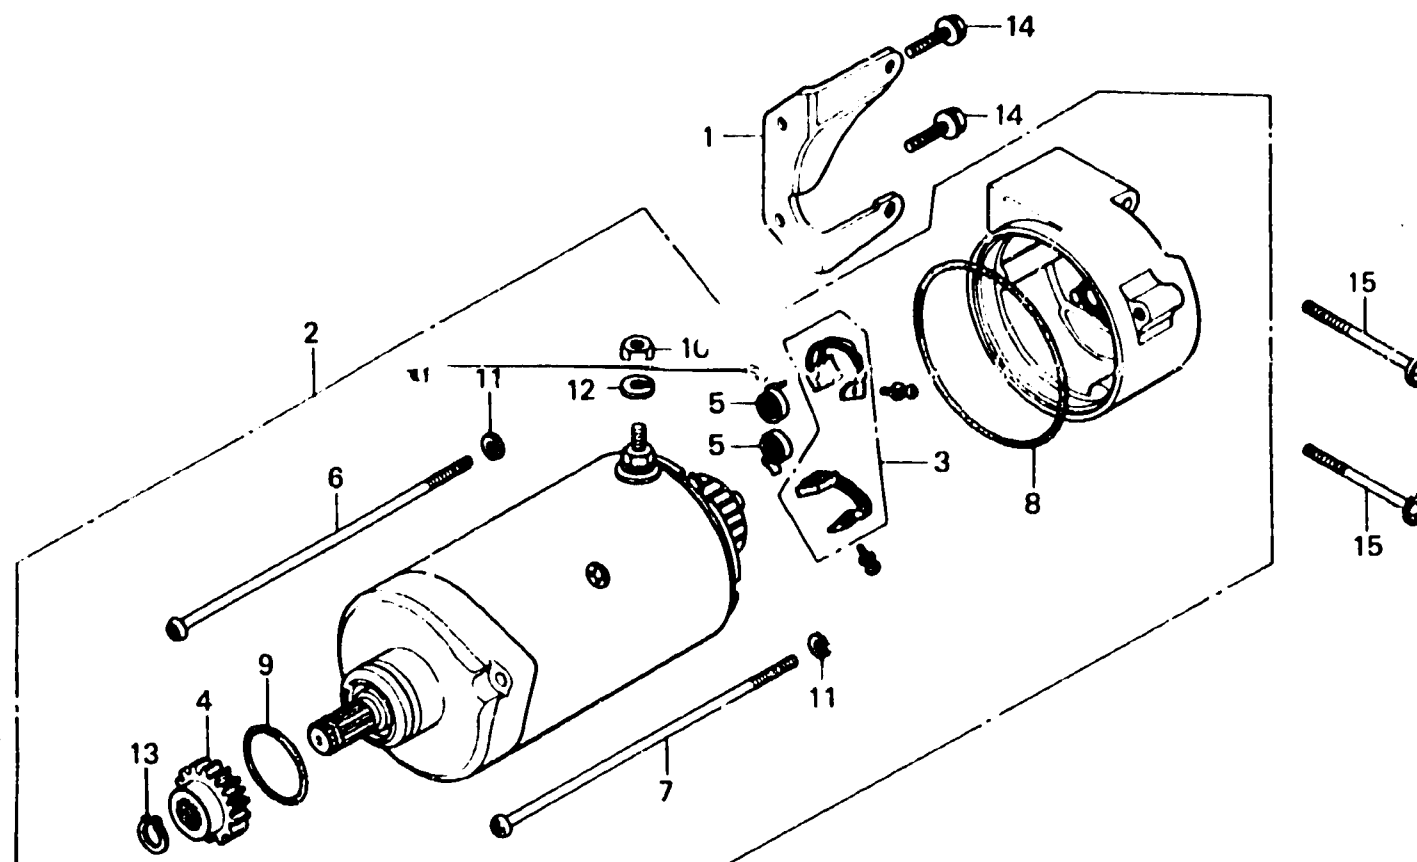

**E-13**

**Starting motor**

**Moteur démarrage**

**Anlassermotor**

**Motor de arranque**

B415-13

Item d'entretien	T.D.R.	N° de réf.	N° de pièce	Description	N° de requis		N° de série	Code de zone
					CX	400 500		
ENS. MOTEUR DE DEMARRAGE	0.2	1	11312-415-000	APPUI DE MOTEUR DE DEMARRAGE	1	1		
PIGNON DE REDUCTION DE DEMARREUR		2	31200-449-008	ENS. MOTEUR DE DEMARRAGE	1	1		
JEU DE BALAI DE CHARBON	0.4	3	31201-292-158	JEU DE BALAI DE CHARBON	1	1		
		4	31201-415-000	PIGNON DE REDUCTION DE DEMARREUR (27T)	1	1		
		5	31204-292-158	RESSORT, BALAIS-CHARBON	2	2		
		6	31205-413-780	BOULON DE COUVERCLE DE MOTEUR DEMARRAGE	1	1		
		7	31205-449-008	BOULON A DE FIXATION	1	1		
		8	31206-415-000	JOINT TORIQUE, 60X1.4	1	1		
		9	91309-300-000	JOINT TORIQUE, 24.4X3.1	1	1		
		10	94002-06000	ECROU HEX., 6MM	1	1		
		11	94111-05000	RONDELLE ELASTIQUE, 5MM	2	2		
		12	94111-06000	RONDELLE ELASTIQUE, 6MM	1	1		
		13	94510-11000	CIRCLIP EXTERIEUR, 11	1	1		
		14	96000-06018-00	BOULON DE BRIDE, 6X18	2	2		
		15	96000-06035-00	BOULON DE BRIDE, 6X35	2	2		