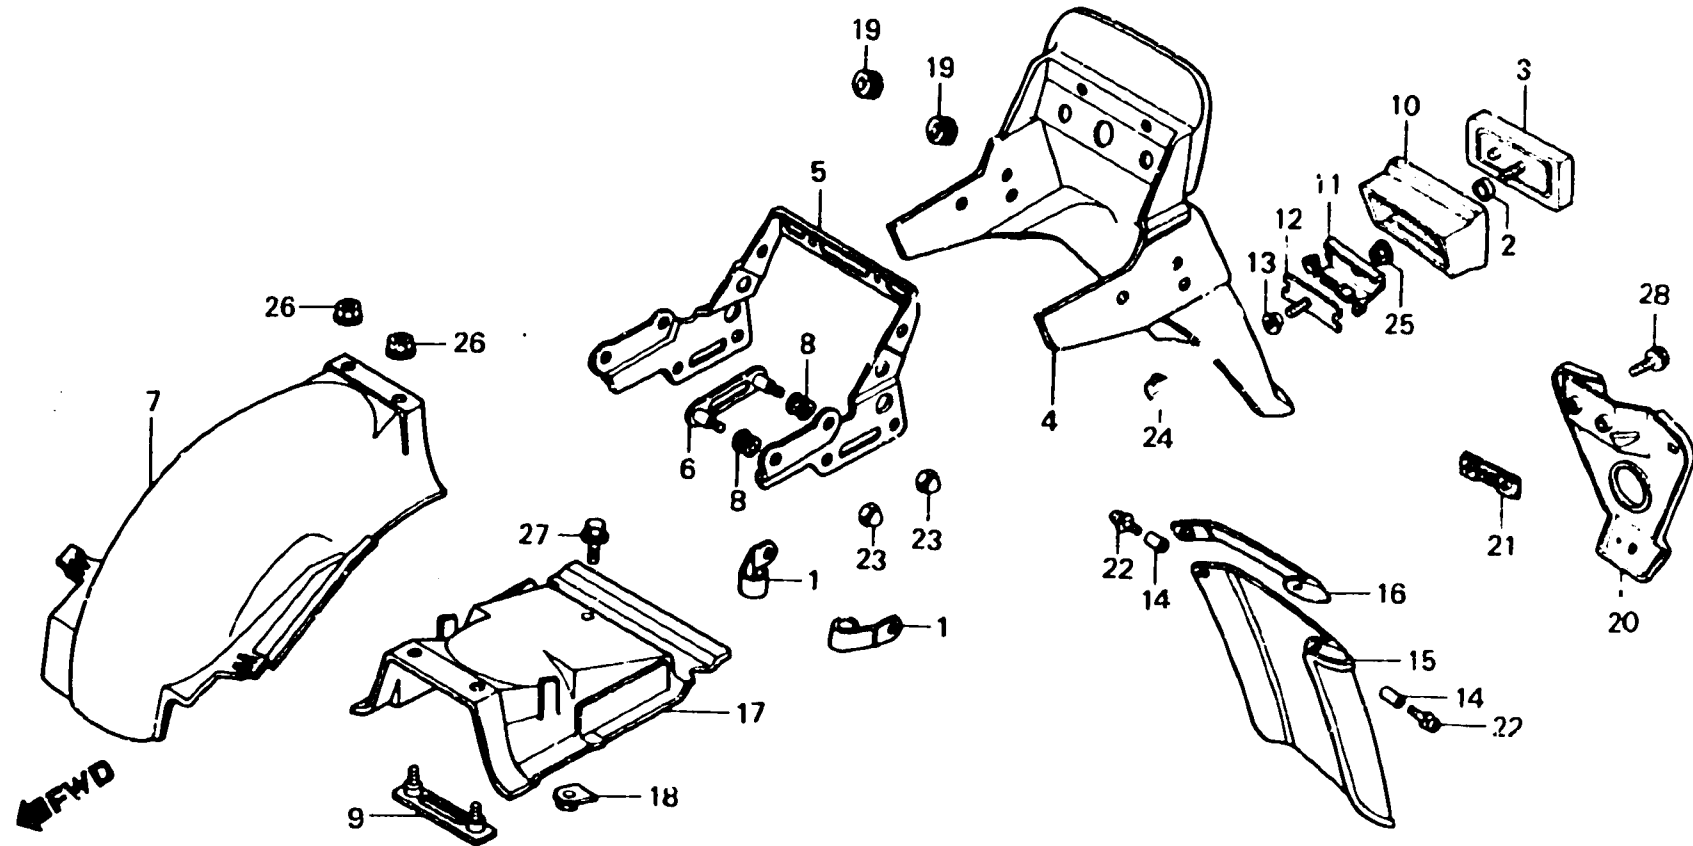

F-25

Rear fender

Garde-boue arrière

Hinterer Kotflügel

Parafango trasero

BMC5-25

Item d'entretien	T.D.R.	N° de réf.	N° de pièce	Description	N° de requis CX 400 500	N° de série	Code de zone
BASE DE CATAPHOTE AR.	0.1	1	32112-191-000	AGRAFE DE CABLE	2 2		
• BAVETTE DE GARDE-BOUE AR.		2	33608-087-920	CULLIER DE MONTAGE DE CLIGNOTANT AR.	1 1		E, ED, F, IT, ND, SW, 1G, 2G
• SUPPORT DE PLAQUE DE NUMERO		3	33741-MC7-611	CATADIOPTRE	1 1		E, ED, F, IT, ND, SW, 1G, 2G
• GARDE-BOUE B AR.	0.3		33741-415-601	CATAPHOTE AR. (STANLEY)	1		U
• GARDE-BOUE C AR.	0.4	4	80100-MC5-000	GARDE-BOUE A AR.	1		U
• APPUI DE FEU AR.	0.5		80100-MC7-000	GARDE-BOUE A AR.	1 1		E, ED, F, IT, 1G, 2G
• GARDE-BOUE A AR.			80100-MC7-640	GARDE-BOUE A AR.	1		ND, SW
		5	80101-MC5-000	APPUI DE FEU AR.	1 1		
		6	80102-MC5-000	PLAQUE GARDE-BOUE COMP. AR.	2 2		
		7	80105-MC7-000	GARDE-BOUE B AR.	1 1		
		8	80106-028-010	TAMPON B DE GARDE-BOUE AR.	4 4		
		9	80110-MC5-000	PLAQUE DE GARDE-BOUE AR.	1 1		
		10	80111-MC7-000	BASE DE CATAPHOTE AR.	1 1		E, ED, F, IT, ND, SW, 1G, 2G
		11	80112-MC7-000	COUVERCLE DE FEU AR.	1 1		E, ED, F, IT, ND, SW, 1G, 2G