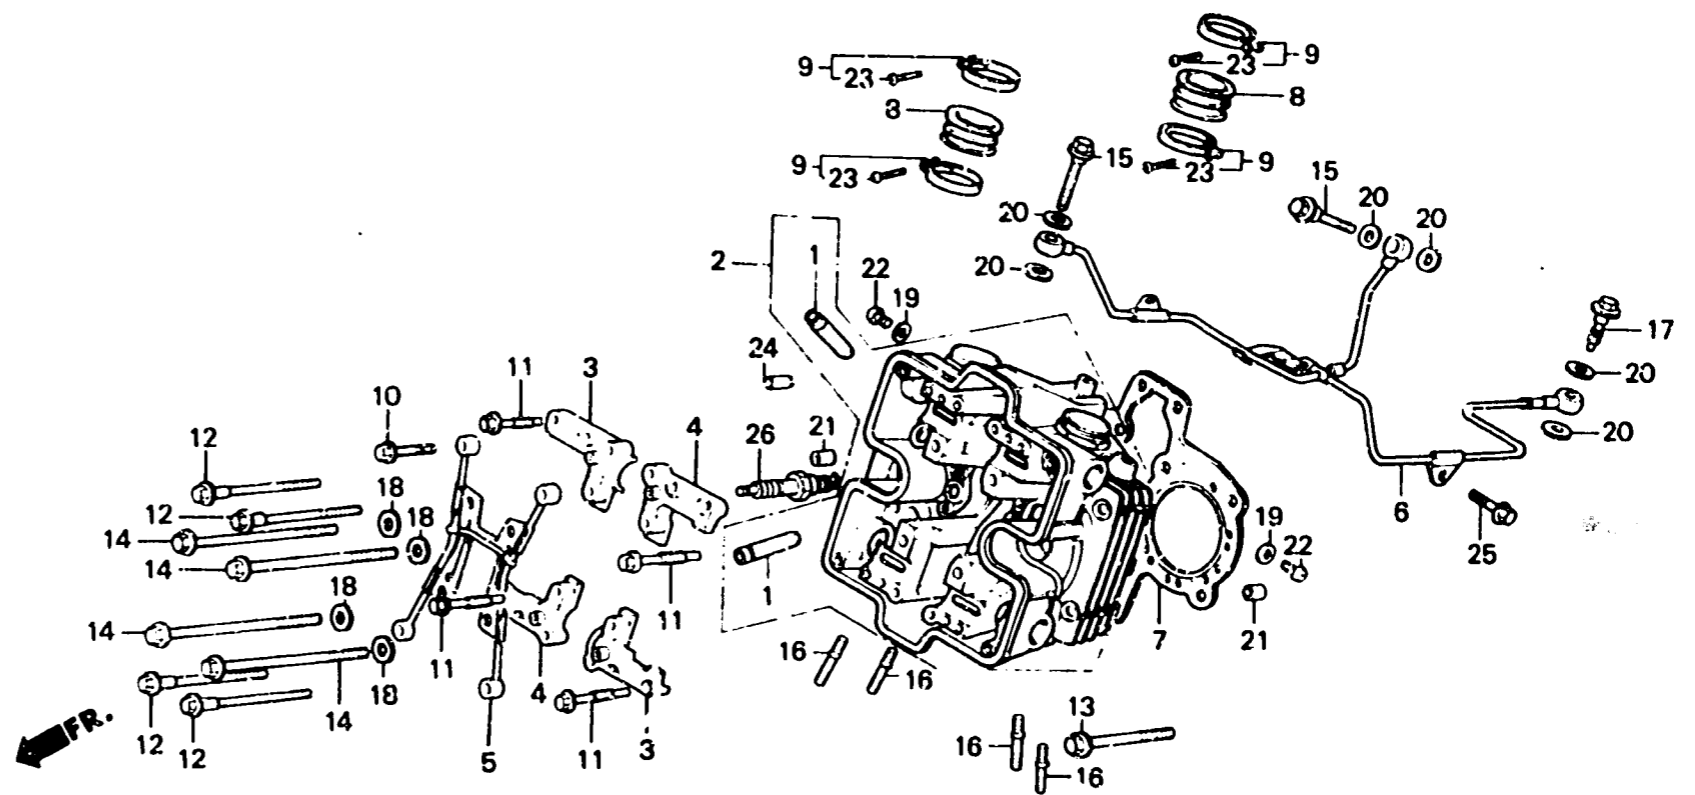

# E - 2

Cylinder head (Front)  
(VF1000RE)

Culasse (Avant)  
(VF1000RE)

Zylinderkopf (Vorder)  
(VF1000RE)

Culata (Delantero)  
(VF1000RE)

BMJ4-2A

Item d'entretien	T.D.R.	N° de réf.	N° de pièce	Description	N° de requis			N° de série	Code de zone
					VF	IG	ER		
					E	F	G		
		98069-58916		BOUGIE D'ALLUMAGE (DPR8EA-9 NGK)	2	-	-	AR, E, ED, F, FI, G, H, IT, ND, SD SP, SW	
		98069-58926		BOUGIE D'ALLUMAGE (X24EPR-U9 ND)	2	-	-	AR, E, ED, F, FI, G, H, IT, ND, SD SP, SW	
		98069-59916		BOUGIE D'ALLUMAGE (DPR9EA-9 NGK)	(2)	-	-	AR, E, ED, F, FI, G, H, IT, ND, SD SP, SW	
		98069-59926		BOUGIE D'ALLUMAGE (X27EPR-U9 ND)	(2)	-	-	AR, E, ED, F, FI, G, H, IT, ND, SD SP, SW	