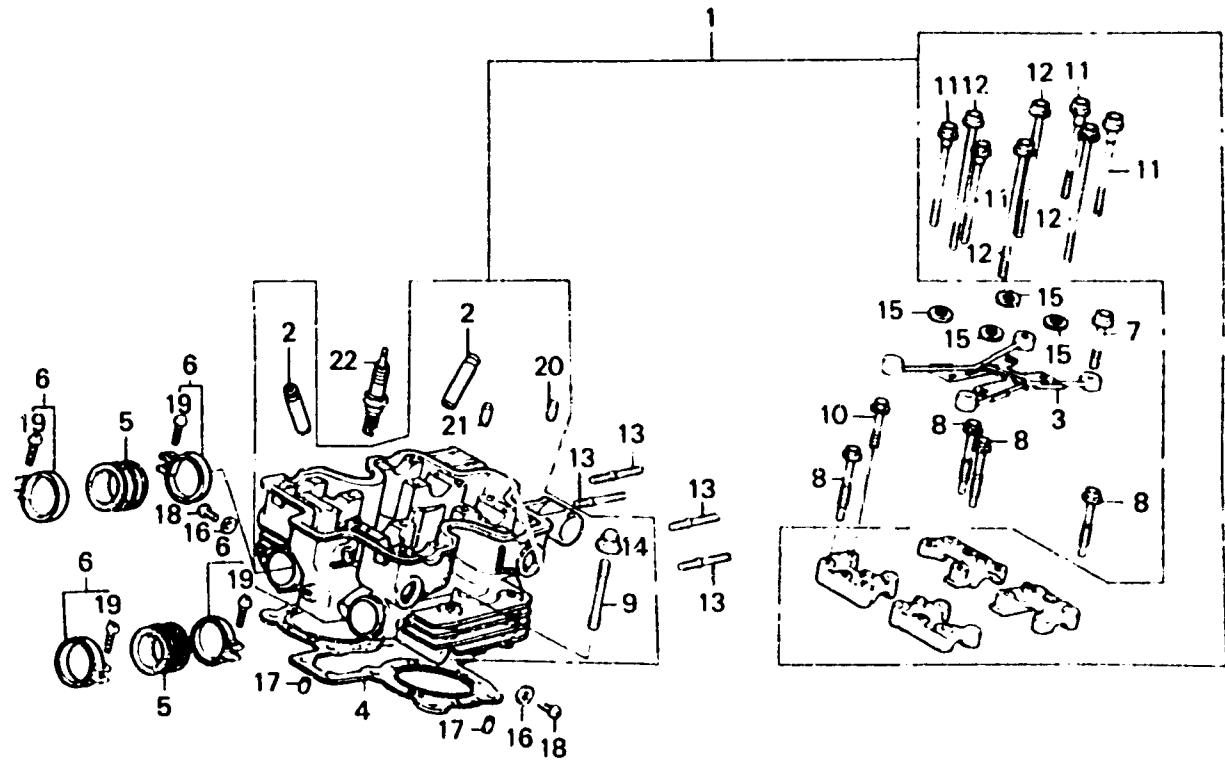

D 15

E - 2 - 3

Cylinder head (Rear)
(VF1000RF·RG)

Culasse (Arrière)
(VF1000RF·RG)

Zylinderkopf (Hinten)
(VF1000RF·RG)

Culata (Trasero)
(VF1000RF·RG)

BMJ4-73R

Item d'entretien	T.D.R.	N° de réf.	N° de pièce	Description	N° de requis			N° de série	Code de zone
					E	F	G		
		*	11	90012-KE8-000	BOULON UBS, 8X151.....	-	4	4	
			12	90012-MB6-003	BOULON UBS, 9X175.....	-	4	4	
			13	90035-MB6-000	GOUJON, 7-6X47.....	-	4	4	
			14	90232-MB6-680	ECROU DE CHAPEAU, 9MM.....	-	4	4	
			15	90401-MJ4-000	RONDELLE, 10.2MM.....	-	4	4	
			16	90452-323-000	RONDELIE DE BUTEE, 5MM.....	-	2	2	
			17	91102-MB6-000	GOUJON D'ASSEMBLAGE, 12X24....	-	2	2	
			18	93500-05008-0G	VIS A TETE CYLINDRIQUE, 5X8...	-	2	2	
			19	93500-05028-0G	VIS A TETE CYLINDRIQUE, 5X28..	-	4	4	
			20	94301-08140	GOUJON D'ASSEMBLAGE, 8X14.....	-	4	4	
			21	94301-12200	GOUJON D'ASSEMBLAGE, 12X20....	-	4	4	
			22	98069-58916	BOUGIE D'ALLUMAGE (DPR8EA-9 NGK)	-	(2)	(2)	
				98069-58926	BOUGIE D'ALLUMAGE (X24EPR-U9 IID)	-	(2)	(2)	