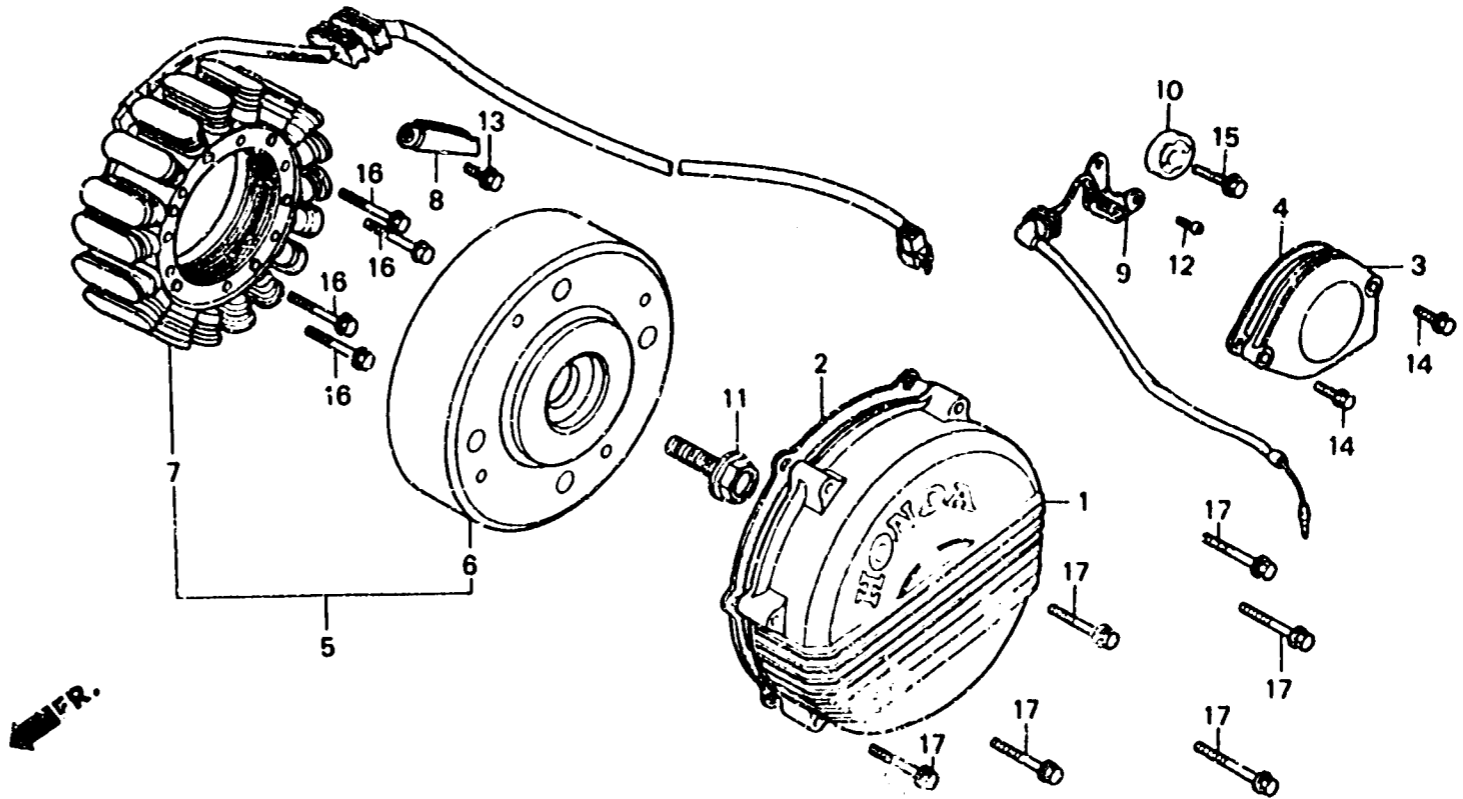

**E 14**

**E - 7**

Generator

Générateur

Lichtmaschine

Generador

BMJ4-8A

Item d'entretien	T.D.R.	N° de réf.	N° de pièce	Description	N° de requis			N° de série	Code de zone
					E	F	G		
		16	96000-06035-00	BOULON DE BRIDE, 6X35.....	4	4	4		
		17	96000-06035-07	BOULON DE BRIDE, 6X35.....	6	6	6		