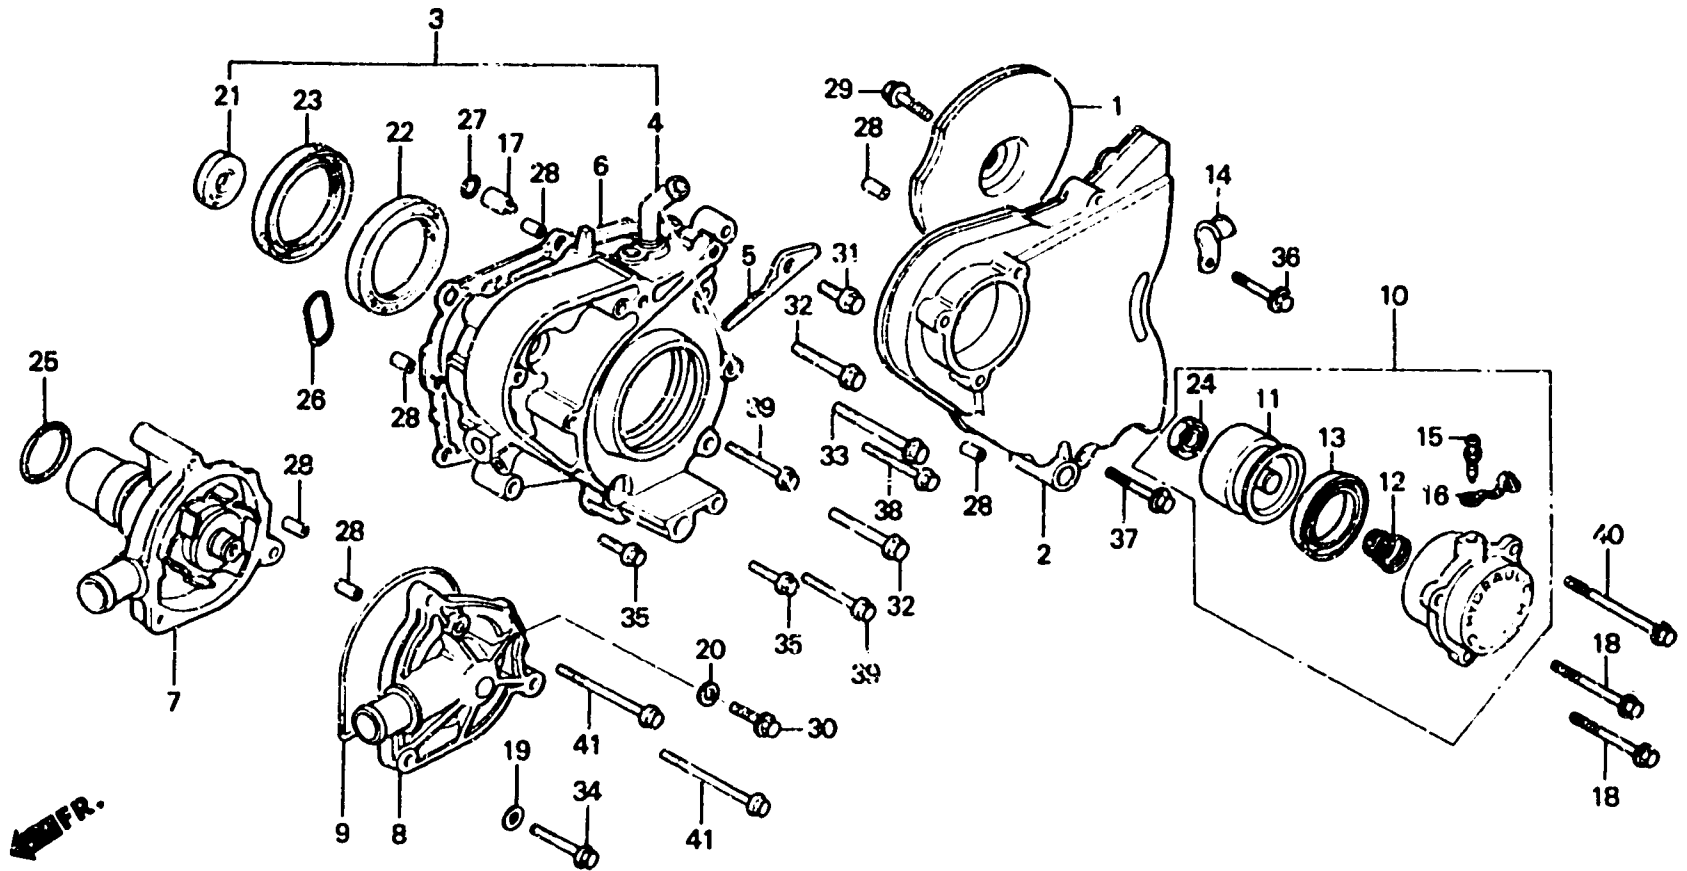

F 3

E - 8

Left crankcase cover.
Water pump

Couvercle de carter
moteur gauche.
Pompe à eau
Linker
Kurbelgehäusedeckel.
Wasserpumpe
Cubierta de cárter de
motor izquierdo.
Bomba de agua

BHJ4-9A

Item d'entretien	T.D.R.	N° de réf.	N° de pièce	Description	N° de requis			N° de série	Code de zone
					VFIMER				
					E	F	G		
		39	96000-06045-00	BOULON DE BRIDE, 6X45.....	2	2	2		
		40	96000-06060-07	BOULON DE BRIDE, 6X60.....	1		1		
		41	96000-06070-07	BOULON DE BRIDE, 6X70.....	2	2	2		