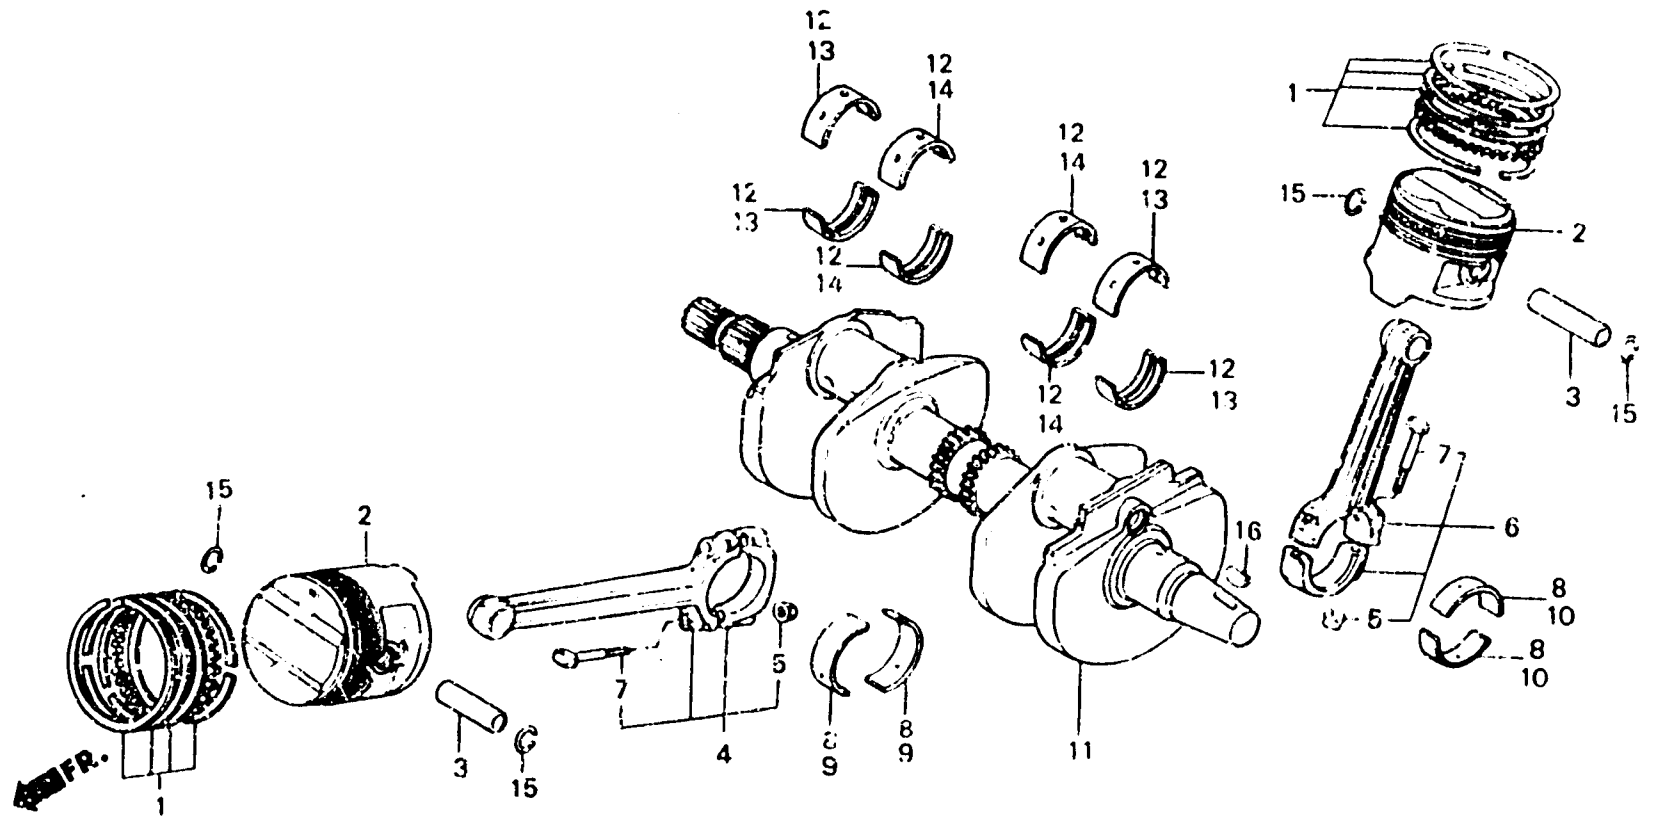

G 1

E-12

Crankshaft·Piston

Vilebrequin·Piston

Kurbelwelle·Kolben

Cigüeñal·Pistón

BMJ4-13

Item d'entretien	T.D.R.	N° de réf.	N° de pièce	Description	N° de requis			N° de série	Code de zone
					E	F	G		
			13314-MB6-680	COUSSINET B DE VILEBREQUIN (JAUNE)	-	4	4		
			13315-MB6-680	COUSSINET C DE VILEBREQUIN (ROSE)	-	4	4		
		14	13323-MB6-680	PALIER A (BLEU).....	-	4	4		
			13324-MB6-680	PALIER B (NOIR).....	-	4	4		
			13325-MB6-680	PALIER C (BRUN).....	-	4	4		
		15	90601-KA5-000	ATTACHE D'AXE DE PISTON, 1.2X20	8	8	8		
		16	90741-413-000	CLAVETTE WOODRUFF.....	1	1	1		