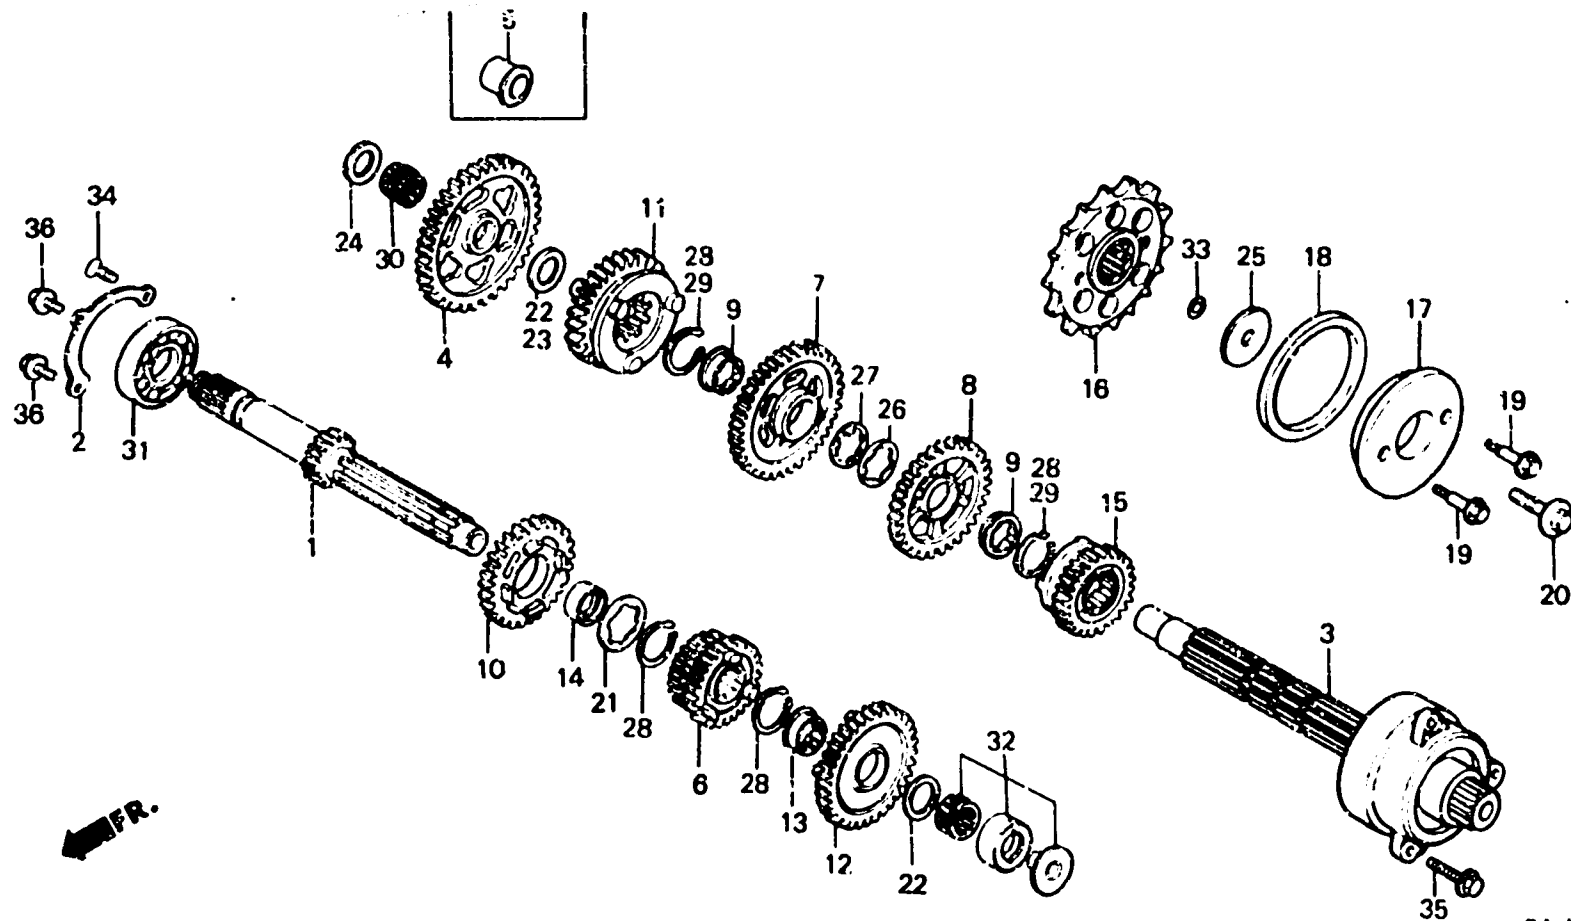

G 5

E-13

Transmission

Transmission

Getriebe

Transmisión

BIJ4-14B

Item d'entrainement	T.D.R.	N° de réf.	N° de pièce	Description	N° de requis			N° de série	Code de zone
					VFIIIR				
					E	F	G		
25		90459-422-000		RONDELLE, 10.2MM.....	1	-	-		
		90459-438-000		RONDELLE, 10.2MM.....	-	1	1		
26		90461-MB2-000		RONDELLE DE BUTEE, 29MM.....	1	-	-		
		90461-MJ4-670		RONDELLE DE BUTEE, 30MM.....	-	1	1		
27		90462-MB2-000		RONDELLE BLOCAGE, 28MM.....	1	-	-		
		90462-MJ4-670		RONDELLE BLOCAGE, 30MM.....	-	1	1		
28		90601-422-000		CIRCLIP, 28MM.....	4	2	2		
29		90604-MG8-000		CIRCLIP, 30MM.....	-	2	2		
30		91001-MB6-680		ROULEMENT A AIGUILLES, 22X26X13	-	1	1		
31		91006-MB4-003		ROULEMENT A BILLES RADIAL, 6206(KOYO)	1	1	1		
		91006-MB4-004		ROULEMENT A BILLES RADIAL, 6206(TOYO)	1	1	1		
32		91023-MB6-004		ROULEMENT A AIGUILLES, 22MM...	1	1	1		
33		91305-422-000		JOINT TORIQUE, 9.8X2.4.....	1	1	1		