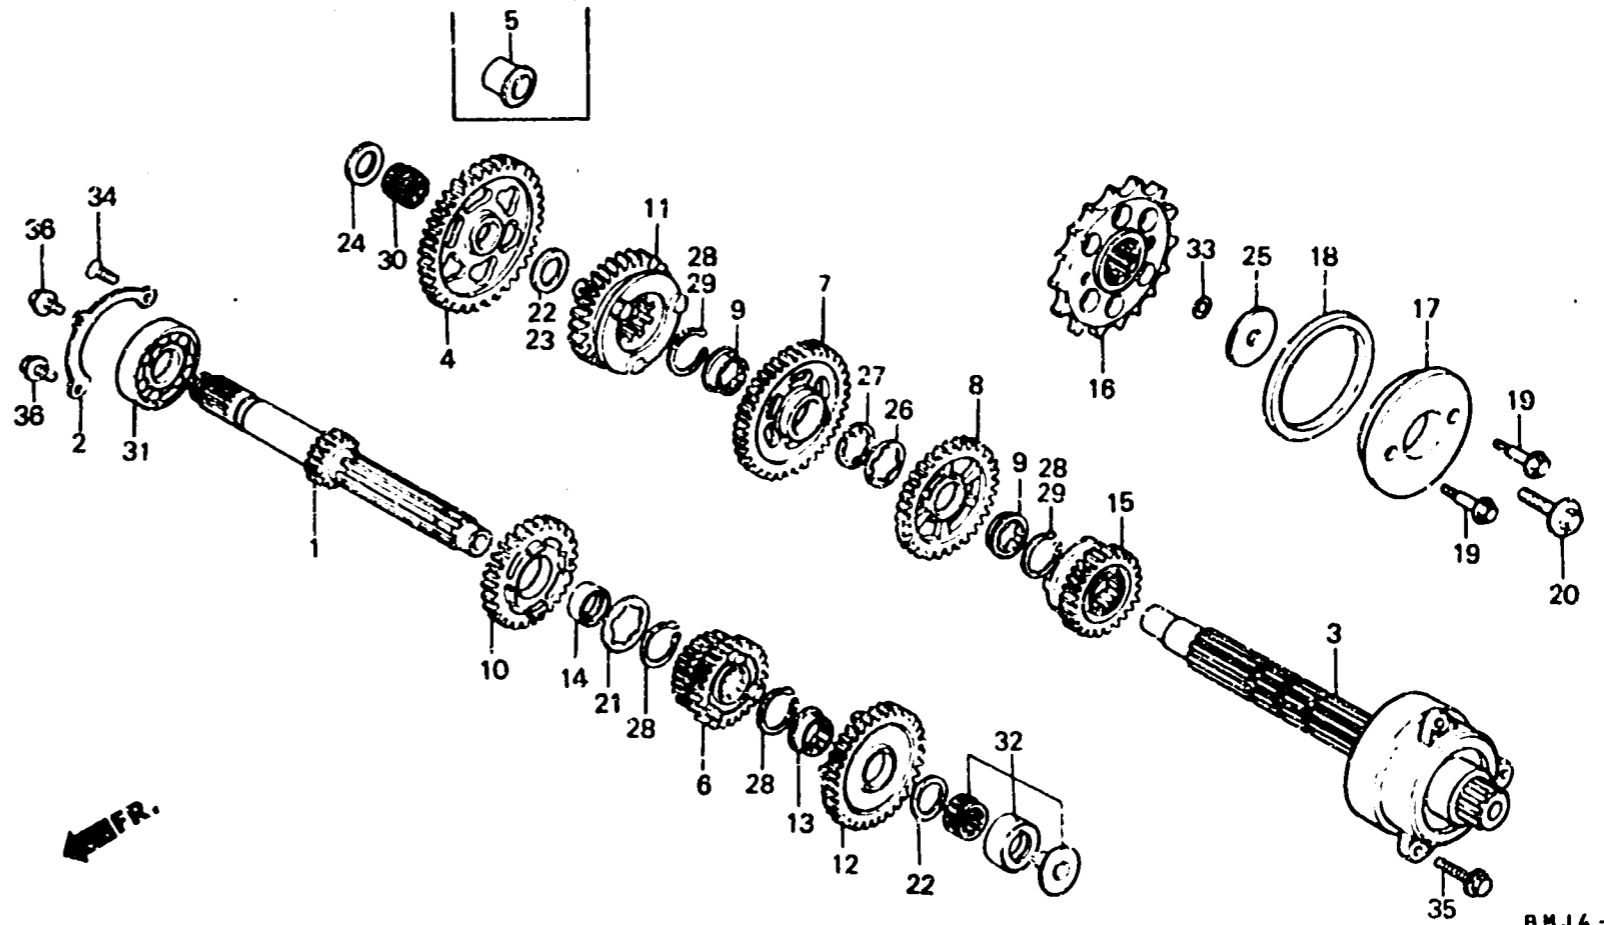

G 6

E-13

Transmission

Transmission

Getriebe

Transmisión

BMJ4-14B

Item d'entretien	T.D.R.	N° de réf.	N° de pièce	Description	N° de requis			N° de série	Code de zone
					E	F	G		
		34	93600-06016-0A	VIS A TETE PLATE, 6X16.....	1	1	1		
		35	95700-08028-08	BOULON DE BRIDE, 8X28.....	3	3	3		
		36	96000-06016-00	BOULON DE BRIDE, 6X16.....	2	2	2		