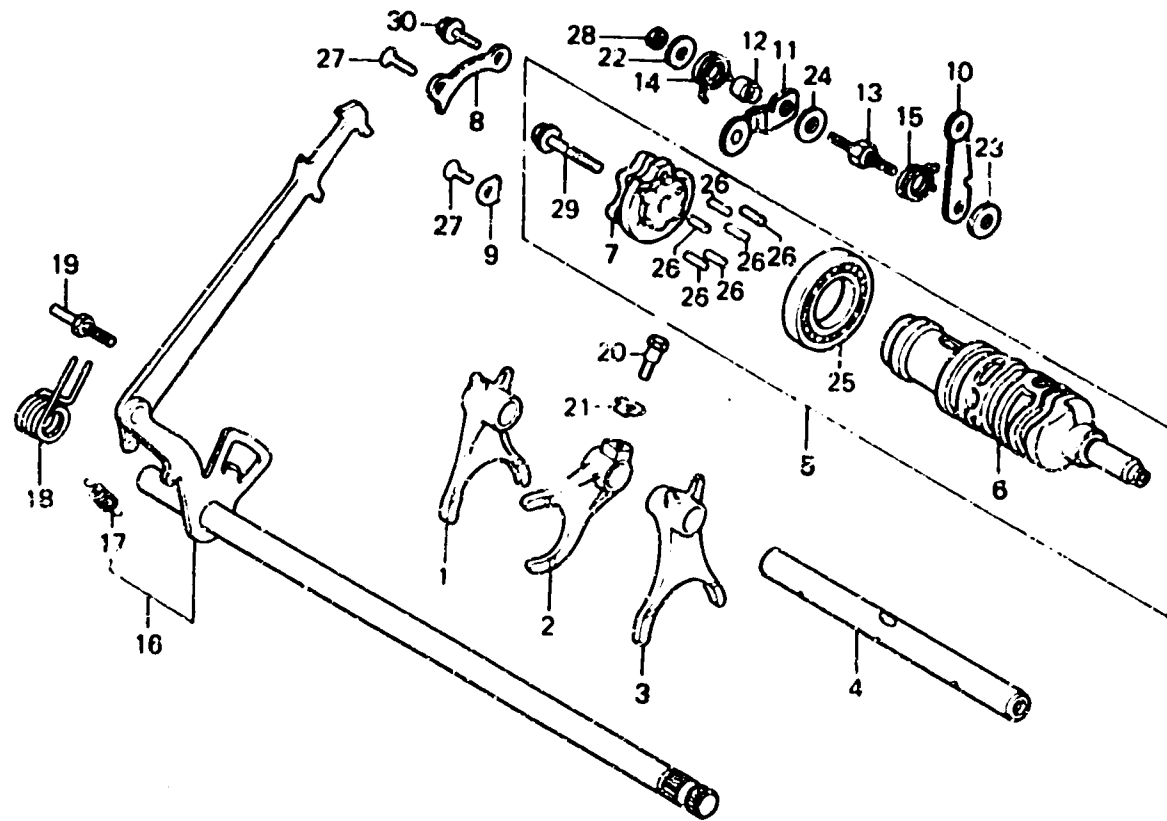

E-14

Gearshift drum

Tambour de changement de vitesse

Gangschaltwalze

Tambor de cambio

BMJ4-15

Item d'entretien	T.D.R.	N° de réf.	N° de pièce	Description	N° de requis			N° de série	Code de zone
					V	F	G		
		18	24651-MB0-000	RESSORT DE RAPPEL DE CHANGEMENT DE VITESSE	1	1	1		
		19	24652-259-000	GOUPILLE DE RESSORT DE RETOUR CHANGEMENT	1	1	1		
		20	90041-MBU-000	BOULON SPECIAL, 7X18.....	1	1	1		
		21	90407-MB0-000	RONDELLE BLOCAGE.....	1	1	1		
		22	90487-MB0-000	RONDELLE DE BUTEE DE TAMBOR DE CHANGEMENT	1	1	1		
		23	90488-MB0-000	RONDELLE, 6X2.3.....	1	1	1		
		24	90489-MB0-000	RONDELLE SPECIALE, 6MM.....	1	1	1		
		25	91051-719-003	ROULEMENT, 16005.....	1	1	1		
		26	91101-MB0-003	ROULEAU, 4X13.8.....	6	6	6		
		27	93600-06016-0A	VIS A TETE PLATE, 6X16.....	2	2	2		
		28	94002-06200-0S	ECROU HEX., 6MM.....	1	1	1		
		29	95800-08032-00	BOULON DE BRIDE, 8X32.....	1	1	1		
		30	96000-06016-00	BOULON DE BRIDE, 6X16.....	1	1	1		