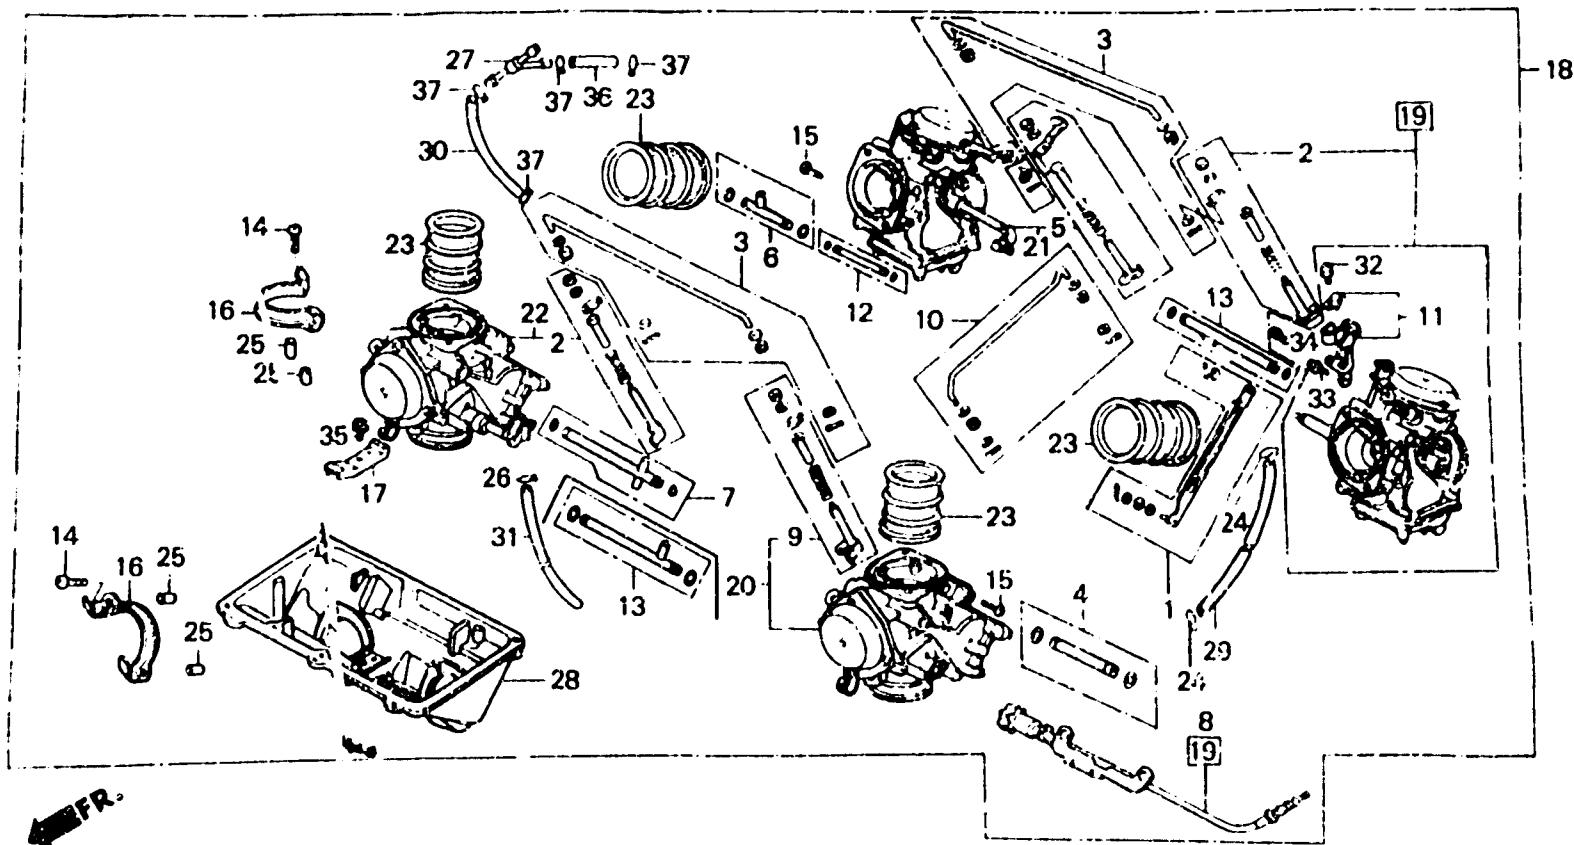

# E-16

Carburetor  
(Assy.)

Carburateur  
(Ens.)

Vergaser  
(Kompl.)

Carburador  
(Ens.)

BMJ4-170

Item d'entretien	T.D.R.	N° de réf.	N° de pièce	Description	N° de requis			N° de série	Code de zone
					VF100R				
					E	F	G		
		11	16035-MJ6-671	JEU DE PLAQUE D'APPUI.....	1	1	1		
		12	16042-MJ6-671	JEU DE RACCORD D'ESSENCE....	1	-	-		
		13	16047-KE7-003	JEU DE RACCORD D'ESSENCE....	2	1	1		
		14	16080-MB0-671	VIS A TETE TRONCONIQUE.....	8	8	8		
		15	16080-MJ8-771	VIS A TETE TRONCONIQUE.....	-	2	2		
		16	16090-MB6-681	RONDELLE DE LANGUETTE.....	-	-	4		
		17	16094-MB0-671	PLAQUE DE FIXATION.....	1	-	-		
		18	16100-MJ4-601	ENS. CARBURATEUR.....	1	-	-		E, ED, F, FI, H, IT, ND, SP, U
			16100-MJ4-611	ENS. CARBURATEUR.....	1	-	-		AR, G, SD
			16100-MJ4-751	ENS. CARBURATEUR.....	1	-	-		SV
			16100-MJ4-681	ENS. CARBURATEUR.....	-	1	-		G
			16100-MJ4-691	ENS. CARBURATEUR.....	-	1	-		SW
			16100-MJ4-701	ENS. CARBURATEUR.....	-	1	-		E, ED, IT, SP
			16100-MJ4-721	ENS. CARBURATEUR.....	-	1	-		CM
			16100-MJ4-682	ENS. CARBURATEUR.....	-	-	1		G
			16100-MJ4-692	ENS. CARBURATEUR.....	-	-	1		SW
			16100-MJ4-702	ENS. CARBURATEUR.....	-	-	1		E, ED, H, IT, ND, SP