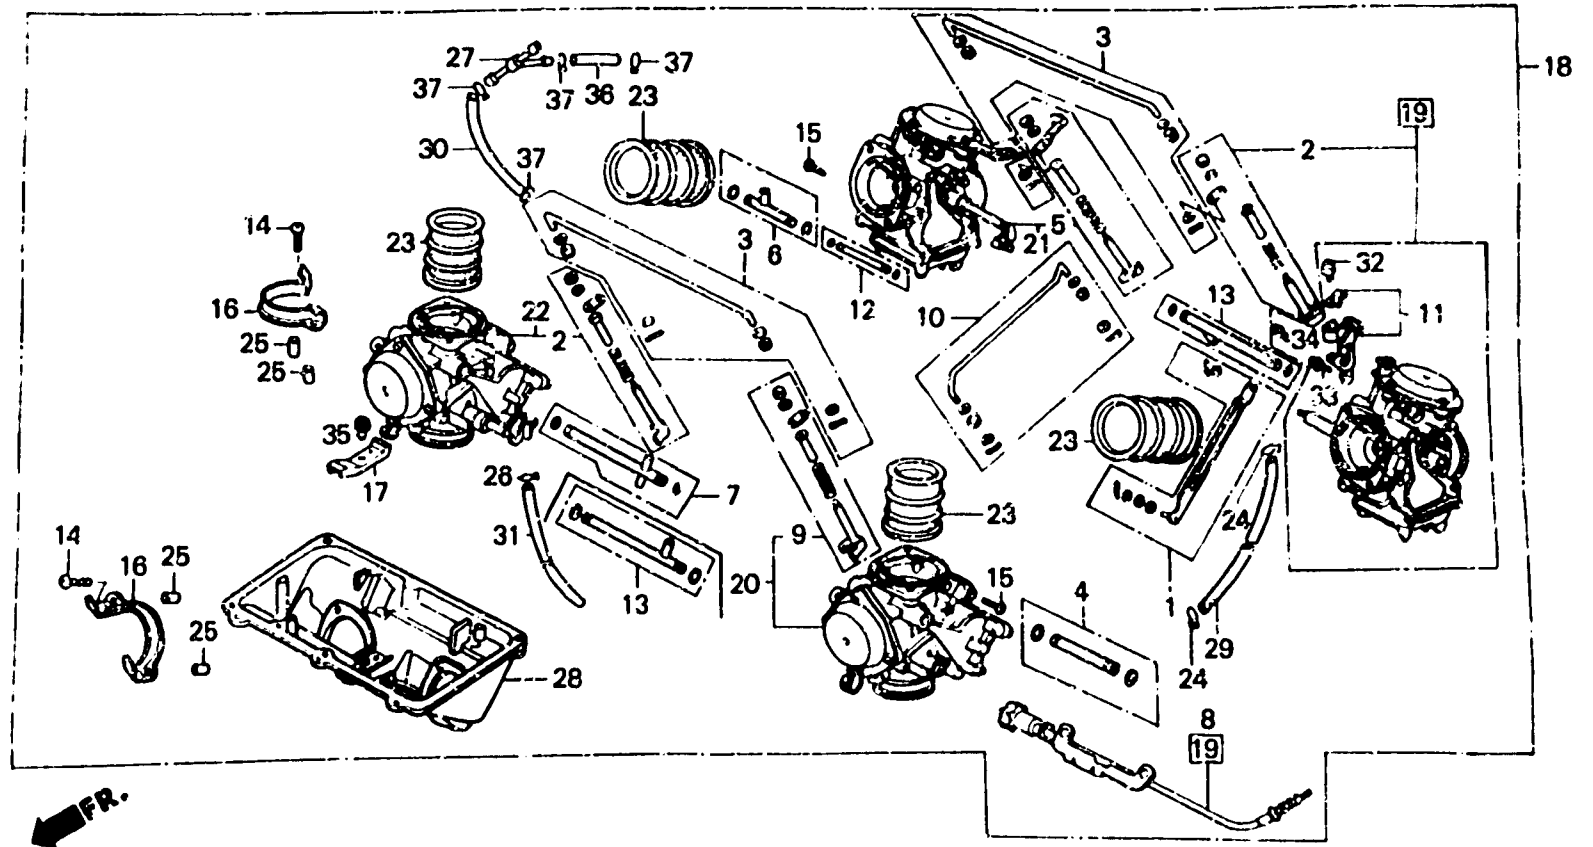

H 4

E-16

Carburetor
(Assy.)

Carburateur
(Ens.)

Vergaser
(Kompl.)

Carburador
(Ens.)

BMJ4-17B

Item d'entretien	T.D.R.	N° de réf.	N° de pièce	Description	N° de requis			N° de série	Code de zone
					E	F	G		
		25	16178-MB0-671	GOUJON D'ASSEMBLAGE.....	8	8	8		
		26	16179-MB6-671	AGRAFE DE TUYAU.....	-	1	1		
		27	16180-MB6-681	RACCORD.....	-	1	1		
		28	16188-MB6-601	BASE DE FILDRE A AIR.....	1	-	-		
			16188-MB6-882	BASE DE FILDRE A AIR.....	-	1	1		
		29	16199-MB4-621	TUYAU DE EVENT D'AIR.....	-	1	1		
		30	16199-MB6-681	TUBE.....	-	1	1		
		31	16199-MB6-831	TUBE.....	-	1	1		
		32	93892-04010-00	VIS A TETE A RONDELLE, 4X10...	1	-	-		
			93892-04010-18	VIS A TETE A RONDELLE, 4X10...	-	1	1		
		33	93892-04014-00	VIS A TETE A RONDELLE, 4X14...	1	-	-		
			93892-04014-18	VIS A TETE A RONDELLE, 4X14...	-	1	1		
		34	93892-05008-08	VIS A TETE A RONDELLE, 5X8....	1	-	-		
			93892-05012-18	VIS A TETE A RONDELLE, 5X12...	-	1	1		
		35	93892-05012-00	VIS A TETE A RONDELLE, 5X12...	1	-	-		