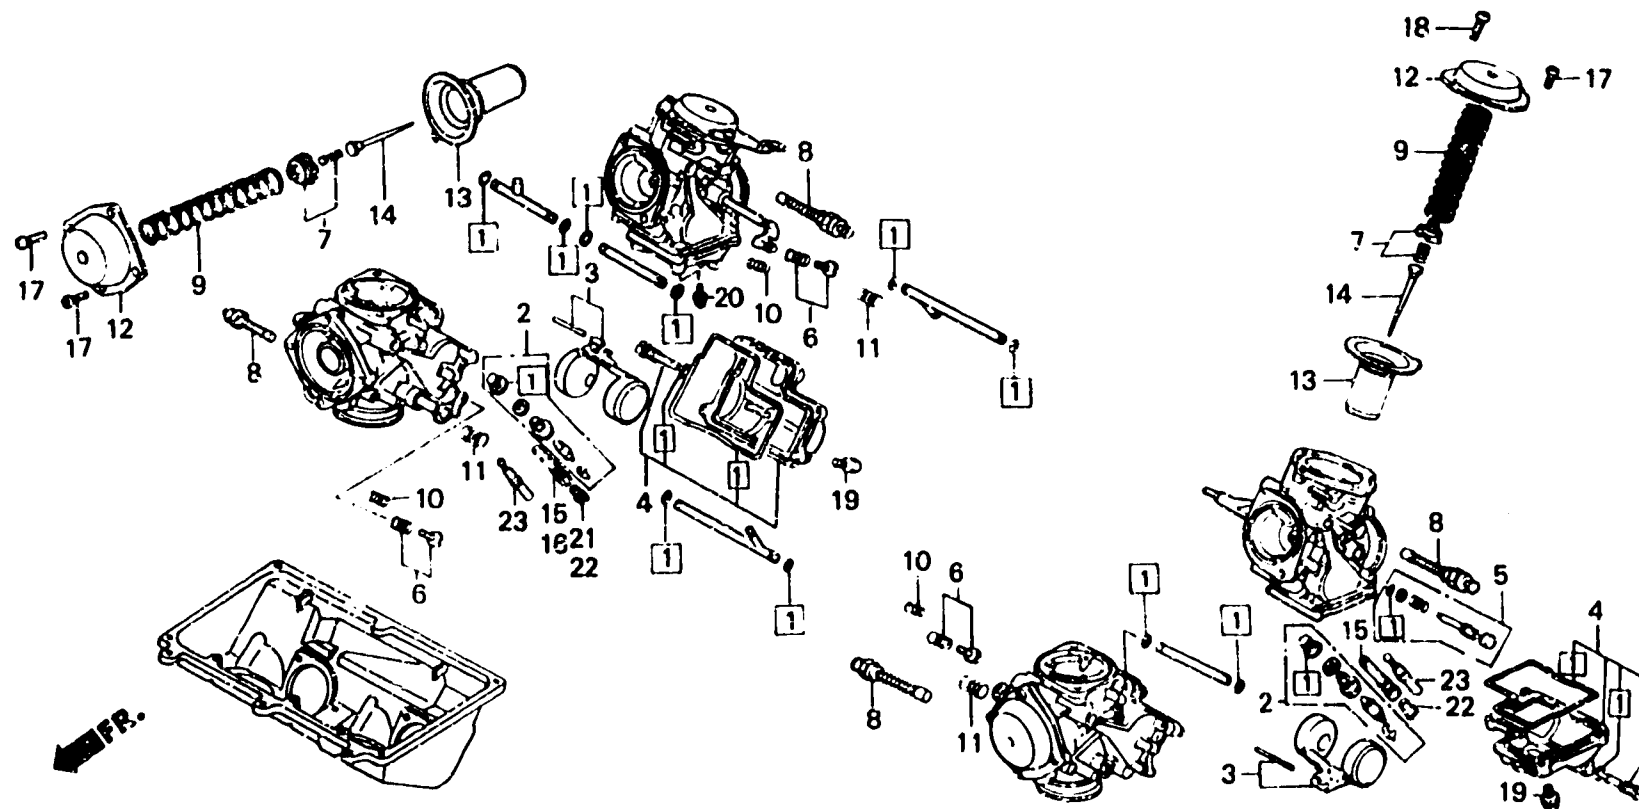

E-16-1

Carburetor
(Component parts)

Carburateur
(Pièces composants)

Vergaser
(Einzelteile)

Carburador
(Piezas componentes)

BMB2-52

Item. d'entretien	T.D.R.	N° de réf.	N° de pièce	Description	N° de requis			N° de série	Code de zone
					E	F	G		
		18	93892-04012-00	VIS A TETE A RONDELLE, 4X12...	2	-	-		
			93892-04012-18	VIS A TETE A RONDELLE, 4X12...	-	2	2		
		19	93892-04016-00	VIS A TETE A RONDELLE, 4X16...	16	-	-		
			93892-04016-18	VIS A TETE A RONDELLE, 4X16...	-	14	14		
		20	93892-04018-08	VIS A TETE A RONDELLE, 4X18...	-	2	2		
		21	99101-393-0980	GICLEUR PRINCIPAL, #98.....	-	2	2	-----	SW
		22	99101-393-1450	GICLEUR PRINCIPAL, #145.....	4	-	-	-----	SW
			99101-393-0950	GICLEUR PRINCIPAL, #95.....	-	2	2	-----	SW
			99101-393-1250	GICLEUR PRINCIPAL, #125.....	-	4	4	-----	CM,E,ED,F,G,H,IT,ND,SP
		23	99103-437-0380	GICLEUR DE RALENTI, #38.....	4	4	4		