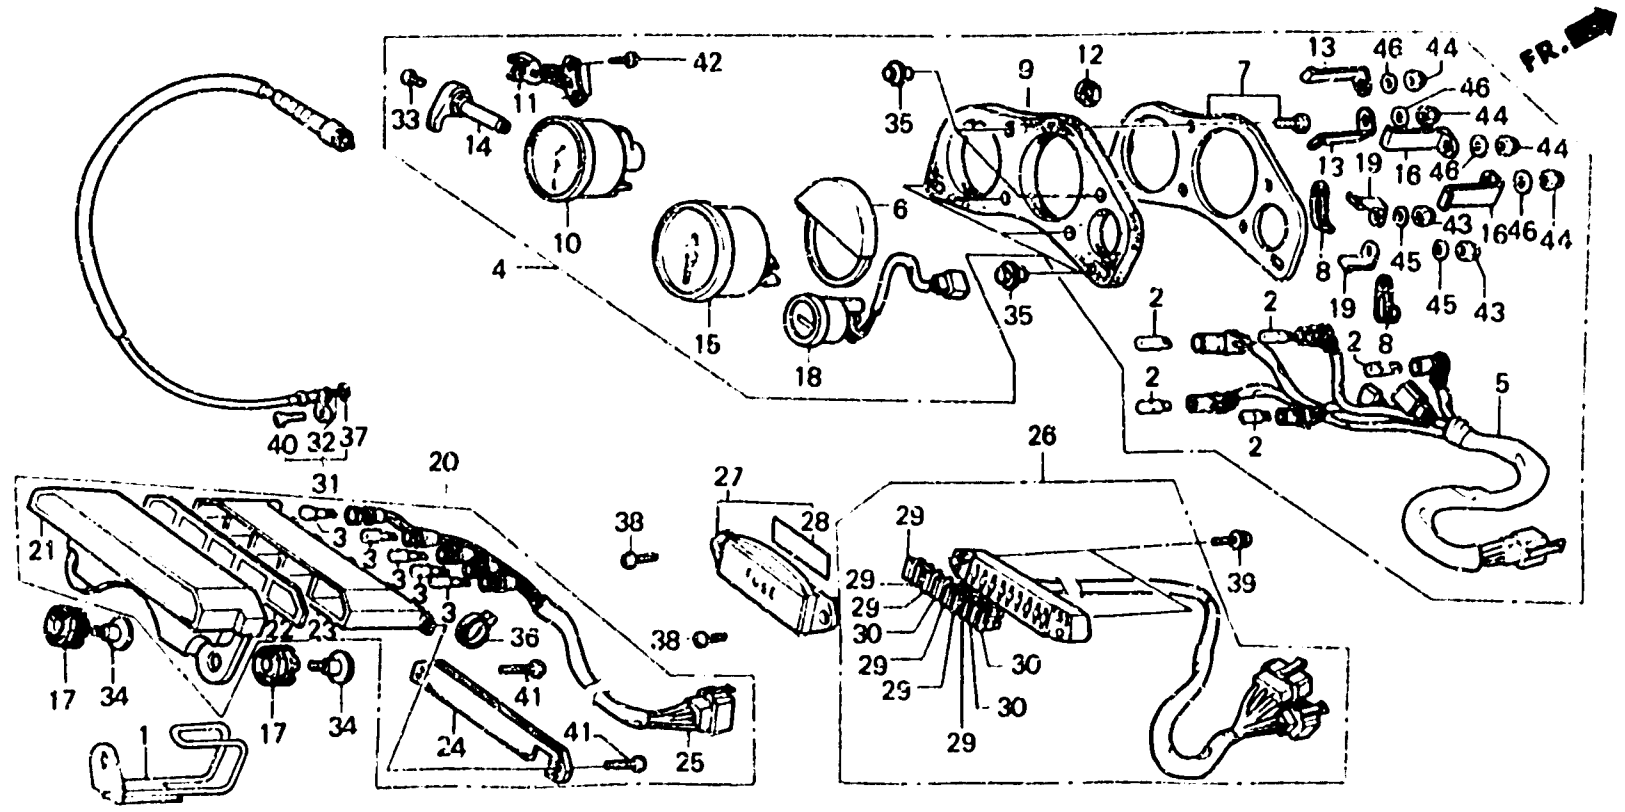

# F - 2

Meter

Compteurs

Messer

Medidor

BMJ4-21A

Item d'entretien	T.D.R.	N <sup>o</sup> do. réf.	N <sup>o</sup> de pièce	Description	N <sup>o</sup> de requis			N <sup>o</sup> de série	Code de zone
					E	F	G		
*			37100-MJ4-901	ENS. COMPTEUR COMBINE (MPH)...	-	-	1	-----	E
*			37100-MJ4-911	ENS. COMPTEUR COMBINE (KPH)...	-	-	1	-----	ED,F,G,H,IT,ND,SP,SW
		5	37105-MJ4-008	DOUILLE COMP.....	1	-	-	-----	
			37105-MJ4-671	DOUILLE COMP.....	-	1	1	-----	
		6	37110-MJ4-000	VISIERE DE COMPTEUR.....	1	1	1	-----	
		7	37120-MJ4-601	SUPPORT COMP.....	1	1	1	-----	
		8	37121-MJ4-000	AGRAFE DE FAISCEAU ELECTRIQUE.	2	2	1	-----	
		9	37130-MJ4-601	TAMPON CAOUTCHOUC.....	1	1	1	-----	
		10	37200-MJ4-601	ENS. COMPTEUR DE VITESSE (MPH)	1	1	1	-----	E
			37200-MJ4-611	ENS. COMPTEUR DE VITESSE (KPH)	1	1	1	-----	AR,ED,F,FI,G,H,IT,ND,SD,SP SW,U
			37200-MJ4-721	ENS. COMPTEUR DE VITESSE (KPH)	-	1	-	-----	CM