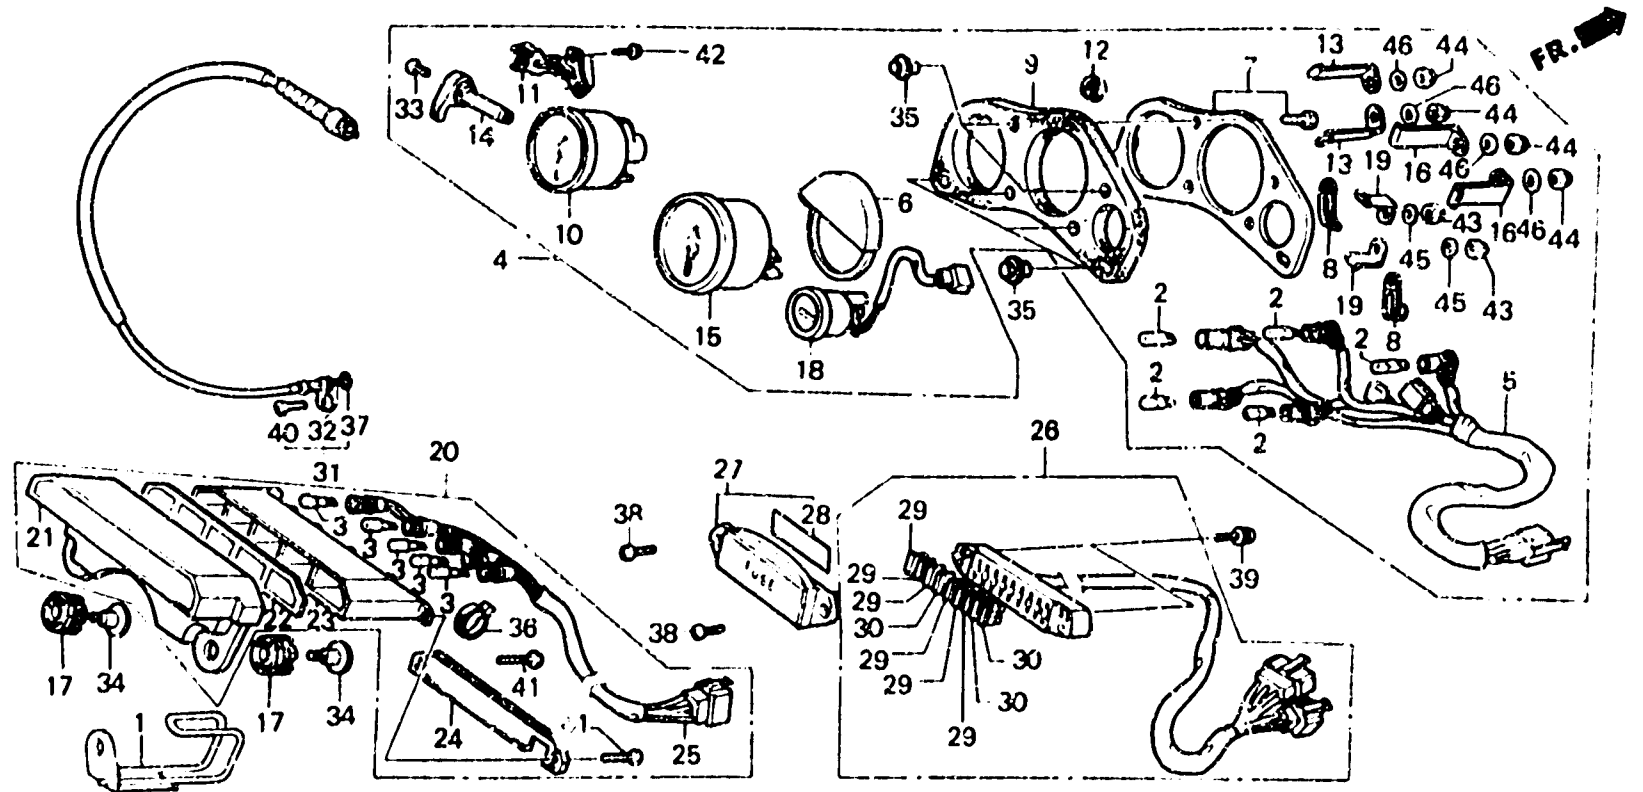

I 14

F-2

Meter

Compteurs

Messer

Medidor

BMJ4-21A

Item d'entretien	T.D.R.	N° de réf.	N° de pièce	Description	N° de requis			N° de série	Code de zone
					E	F	G		
		41	93901-22420	VIS AUTO-TARAUEUSE, 3X16.....	2	2	2		
		42	93903-24380	VIS AUTO-TARAUEUSE, 4X12.....	2	2	2		
		43	94021-05070-US	ECROU DE CHAPEAU HEX., 5MM.....	2	2	2		
		44	94021-06070-US	ECROU DE CHAPEAU, 6MM.....	4	4	4		
		45	94101-05700	RONDELLE PLATE, 5MM.....	2	2	2		
		46	94101-06700	RONDELLE PLATE, 6MM.....	4	4	4		