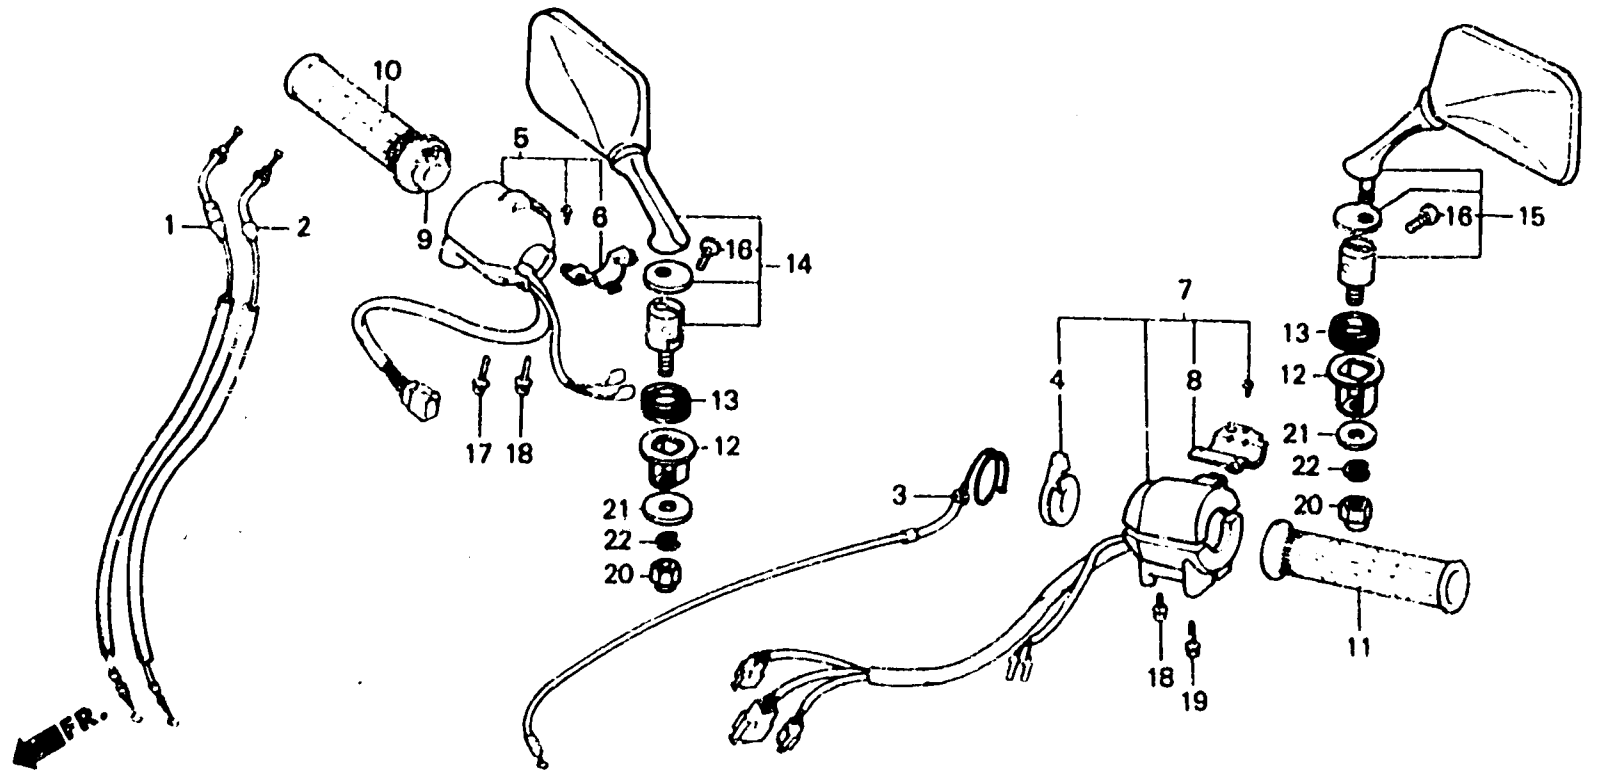

1 15

F - 3

Switch·Cable

Interrupteur·Cable

Schalter·Kabel

Interruttore·Cable

B.114-220

Item entretien	T.D.R.	N° de réf.	N° de pièce	Description	N° de requis			N° de série	Code de zone
					V	F	G		
		* 6	35152-KE8-702	PLAQUE DE FIXATION DE CONTACTEUR D'ARRET	1	1	-		
					-	-	1	2200529	E,ED,G,H,IT,ND,SP,SW
					-	-	1	2100130	F
		* 7	35200-MJ4-000	ENS. INTERRUPTEUR DE CLIGNOTANT	1	-	-		
			35200-MJ4-670	ENS. INTERRUPTEUR DE CLIGNOTANT	-	1	-		CM
			35200-MJ4-700	ENS. INTERRUPTEUR DE CLIGNOTANT	-	1	1		E,ED,F,G,H,IT,SP,SW
		* 8	35200-MJ4-003	ENS. INTERRUPTEUR DE CLIGNOTANT	-	-	1		ND
		* 8	35204-KE8-702	PLAQUE DE FIXATION D'INTERRUPTEUR DE CLIGNOTANT	1	1	1		
		9	53141-422-000	TUYAU DE POIGNEE DE GAZ.....	1	1	1		