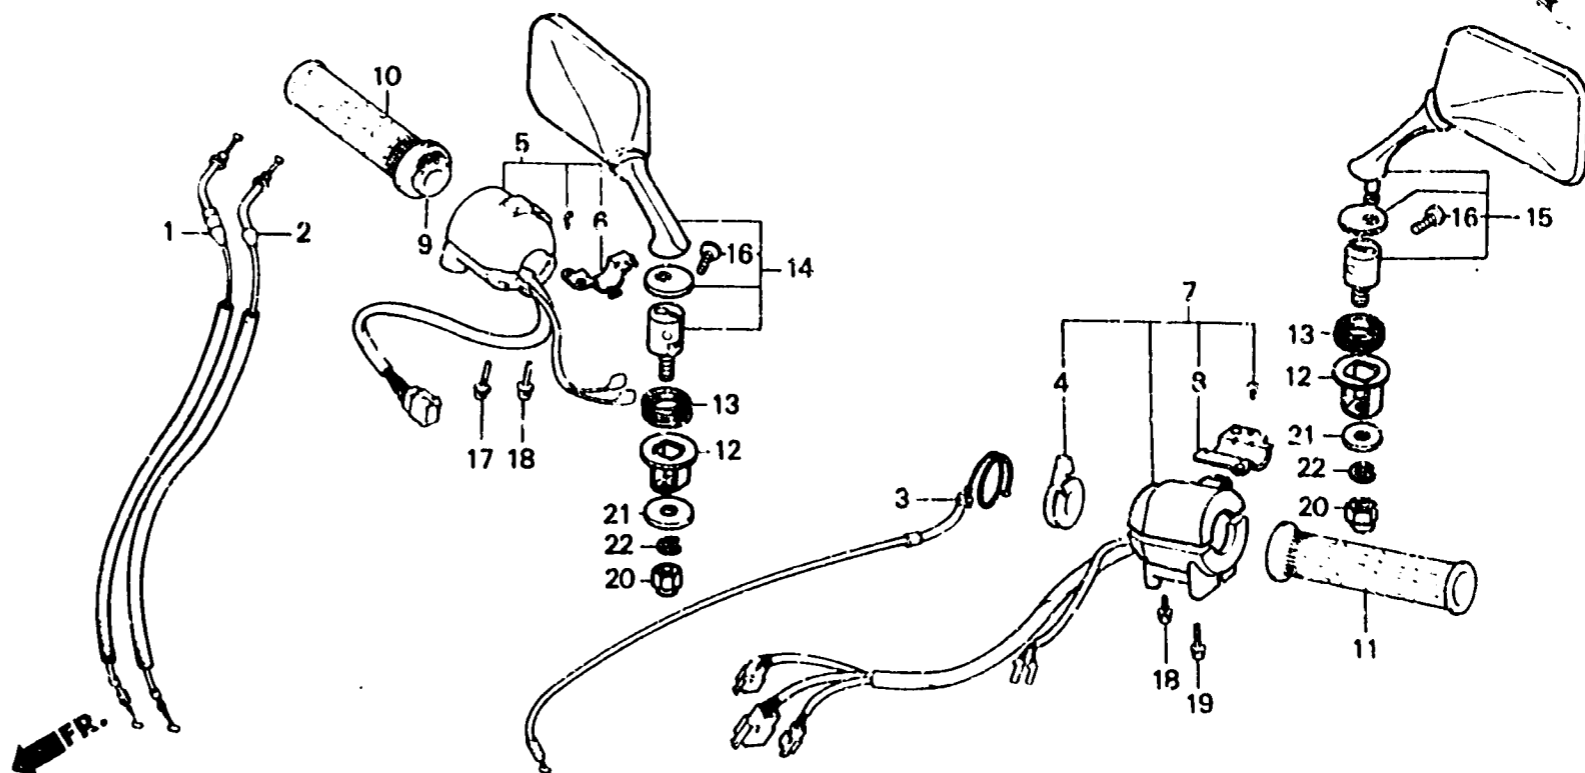

J 1

F - 3

Switch • Cable

Interrupteur • Cabie

Schalter • Kabel

Interruptor • Cable

BMJ4-22B

Item d'entretien	T.D.R.	N° de réf.	N° de pièce	Description	N° de requis			N° de série	Code de zone
					E	F	G		
		10	53165-422-000	POIGNEE D.....	1	1	1		
		11	53166-422-000	POIGNEE G.....	1	1	1		
		12	64211-MJ4-000	APPUI DE MONTAGE DE RETROVISEUR	2	2	2		
		13	64212-MA3-770	CAOUTCHOUC DE FIXATION RETROVISEUR	2	2	2		
		14	88110-MJ4-003	RETROVISEUR D.....	1	1	-		AR, CM, F, FI, H, ND, SD
					1	-	-		E, ED, G, IT, SP, SW
			88110-MJ4-651	RETROVISEUR D.....	1	-	-		U
			88110-MJ4-701ZA	RETROVISEUR D. *R134*	-	1	-		E, ED, G, IT, SP, SW
			88110-MJ4-900ZA	RETROVISEUR D. *NH1*	-	-	1		
		15	88120-MJ4-003	RETROVISEUR G.....	1	1	-		AR, CM, F, FI, H, ND, SD
					1	-	-		E, ED, G, IT, SP, SW
			88120-MJ4-651	RETROVISEUR G.....	1	-	-		U
			88120-MJ4-701ZA	RETROVISEUR G. *R134*	-	1	-		E, ED, G, IT, SP, SW
			88120-MJ4-900ZA	RETROVISEUR G. *NH1*	-	-	1		