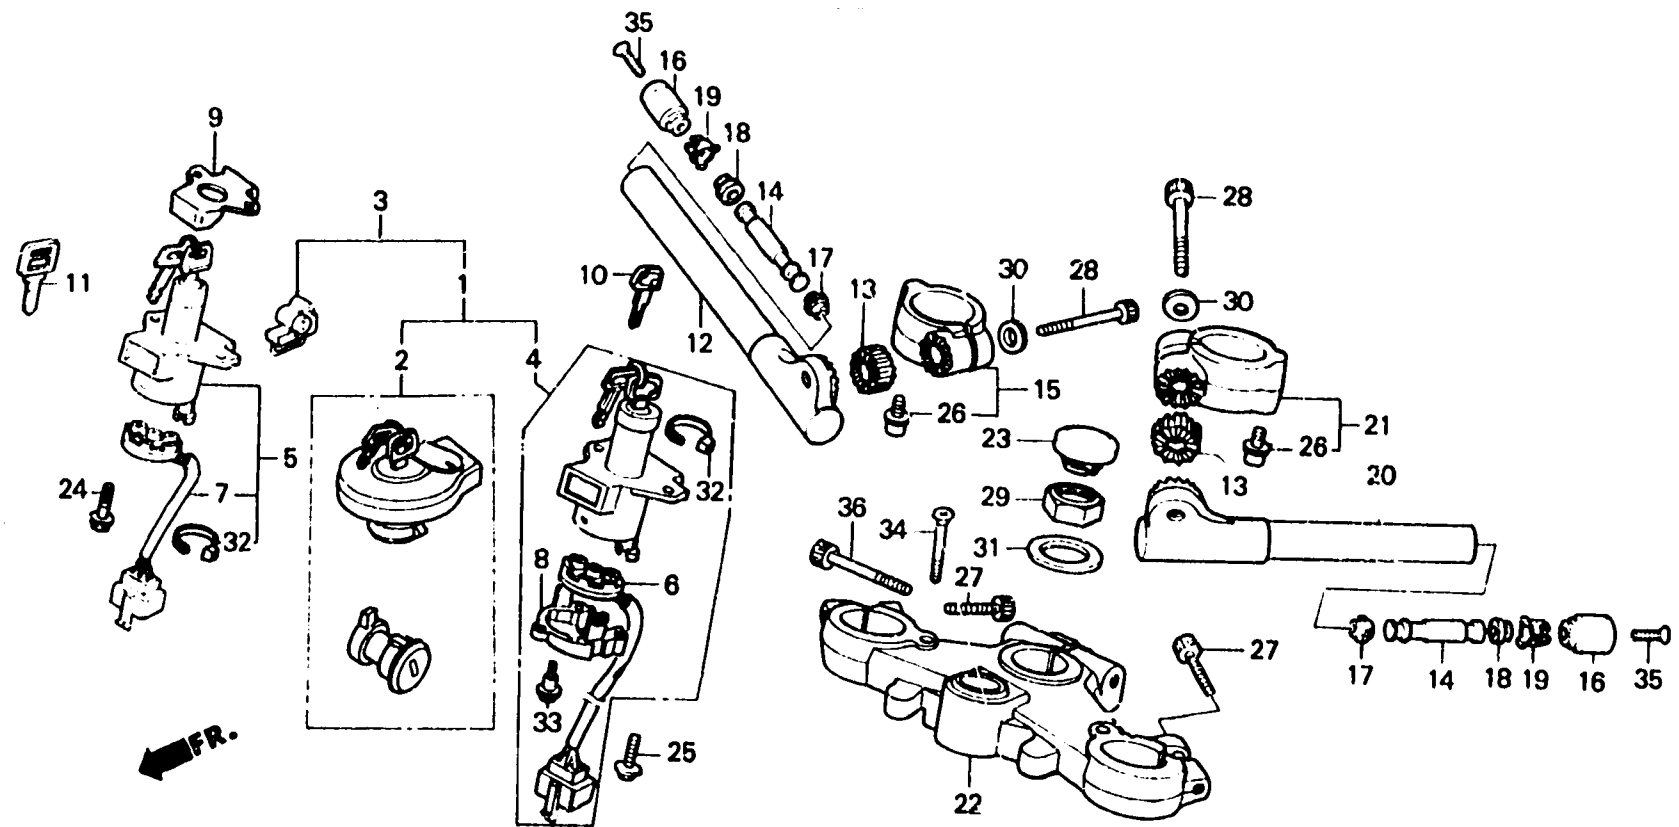

**J 16**

**F - 6**

Handle pipe·Top bridge

Guidon·Haut de fourche

Lenkrohr·Obere Brücke

Tubo de manubrio·  
Puente superior

BMJ4-25A

Item d'entretien	T.D.R.	N° de réf.	N° de pièce	Description	N° de requis			N° de série	Code de zone
					VF100R				
					E	F	G		
		30	90304-MJ4-670	ECROU DE TIGE DE DIRECTION....	-	1	1		
			90502-689-000	RONDELLE DE BRAS INFÉRIEUR....	2	2	2		
		31	90503-425-000	RONDELLE DE TIGE DE DIRECTION.	1	-	-		
		32	91058-MG9-681	BANDE D'AUTO-BLOCAGE.....	1	1	1		
		33	91059-MG9-681	VIS AUTO-TARAUSEUSE, 3X16.....	-	3	3	-----	CM,E,ED,F,H,IT,ND,SP,SW
		34	93600-06035-0G	VIS A TETE PLATE, 6X32.....	2	-	-		
			93600-06035-0H	VIS A TETE PLATE, 6X35.....	-	2	2		
		35	93700-06050-0G	VIS A TETE OVALE, 6X50.....	2	-	-		
			90126-MJ4-700	VIS, MASSELOTTE DE GUIDON.....	-	2	2		
		36	96700-08055-17	BOULON DE DOUILLE, 8X55.....	1	1	1		