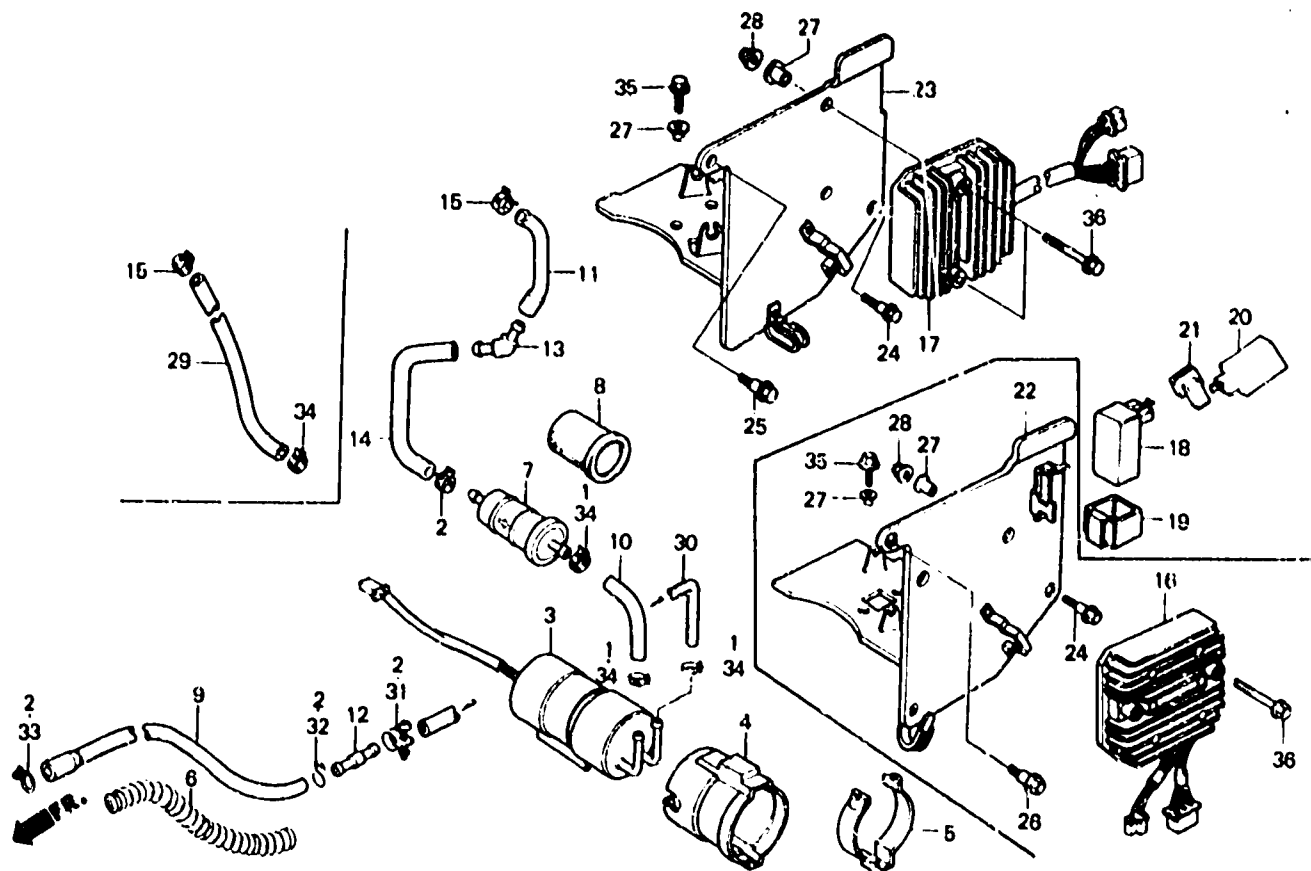

M 15

F-18

Fuel pump • Rectifier

Pompe à essence •
Rectificateur

Benzinpumpe •
Gleichrichter

Bomba de combustible •
Rectificador

BMB6-79A

Item d'entretien	T.D.R.	N° de réf.	N° de pièce	Description	N° requis			N° de série	Code de zone	
					VF100CR					
					E	F	G			
		24	90111-162-000	BOULON DE BRIDE, 6MM.....	1	1	-	-----	AR,CM,F,FI,H,ND,SD,U	
						1	-	-	-----	E,ED,G,IT,SP,SW
			9G116-ME9-000	BOULON DE BRIDE, 6MM.....	-	1	-	2101064	-----	E,ED,G,IT,SP,SW
						-	-	2101065	-----	E,ED,G,IT,SP,SW
			25	90113-MJ4-670	BOULON DE BRIDE, 6X16.....	-	1	1		
			26	90113-449-000	BOULON DE BRIDE, 6X20.....	1	-	-		
			27	90522-170-700	COLLIER DE FIXATION DE LEVIER CHANGEMENT DE VITESSE	4	4	4		
			28	94021-06000-0S	ECROU DE CHAPEAU, 6MM.....	2	2	2		
			29	95001-55230-20	FLEXIBLE D'ESSENCE, 5.3X280...	1	-	-		
			30	95001-55430-20	FLEXIBLE D'ESSENCE, 5.3X430...	1	-	-		
		16957-MB6-630	TUYAU D'ESSENCE.....	-	1	1				
31	95002-01120	PINCE A12 POUR TUDE.....	1	-	-					