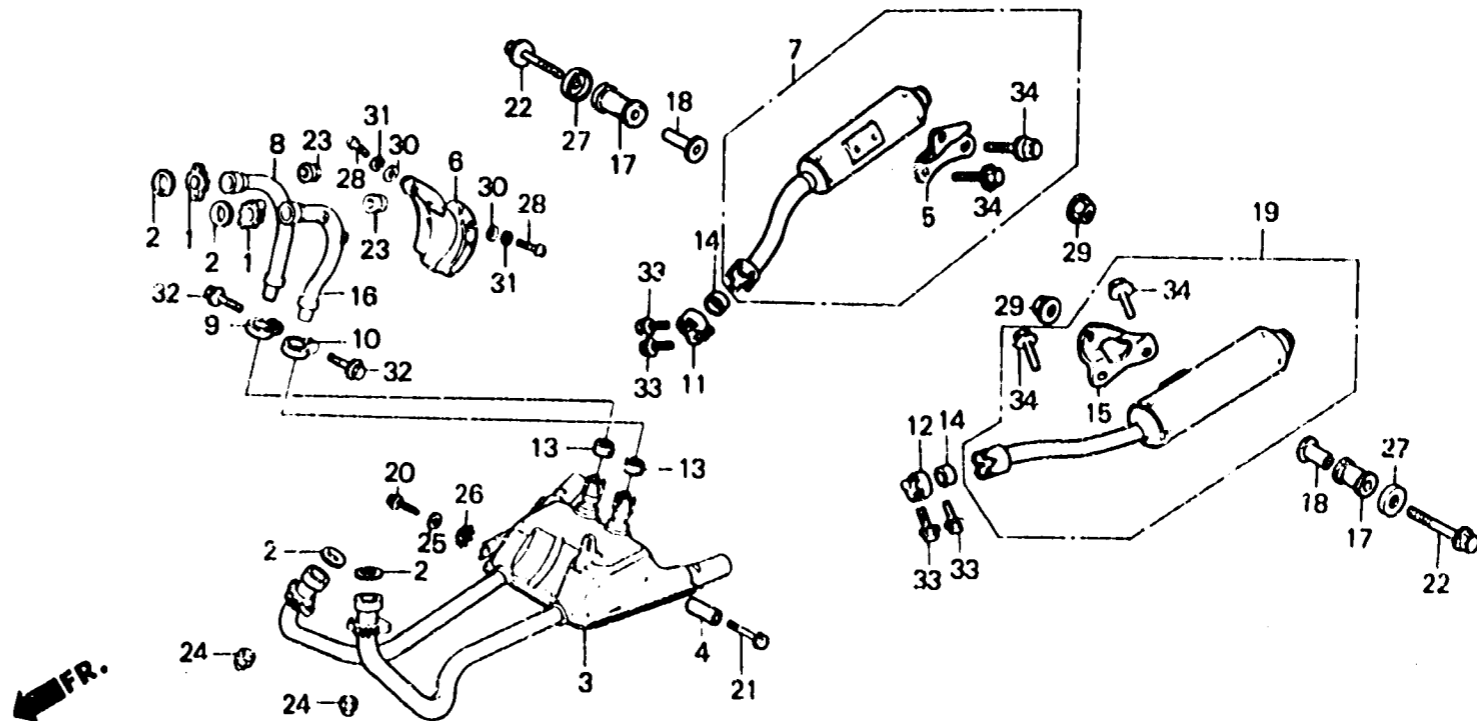

N 7

F-20

Exhaust muffler

Pot d'échappement

Auspufftopf

Silenciador

BMJ4-39A

Item d'entretien	T.D.R.	N°de. réf.	N°de pièce	Description	N°de requis			N°de série	Code de zone
					VF1000R				
					E	F	G		
			94050-06020	ECROU DE BRIDE, 6MM.....	-	4	-	2101307	----- E,ED,G,IT,SP,SW
		24	90304-438-000	ECROU DE CHAPEAU, 6MM.....	4	4	4		
		25	90457-422-000	RONDELLE, 8.5MM.....	-	-	1		
		26	90504-MJ4-670	RONDELLE DE LANGUETTE.....	-	1	1		
		27	90557-MB0-000	RONDELLE SPECIALE, 8MM.....	2	2	2		
		28	93500-06008-4J	VIS A TETE CYLINDRIQUE, 6X6...	4	-	-		
			90012-ZE6-000	BOULON DE BRIDE, 6X8.....	-	4	4		
		29	94050-08000	ECROU DE BRIDE, 8MM.....	2	2	2		
		30	94101-06200	RONDELLE PLATE, 6MM.....	4	4	4		
		31	94111-06000	RONDELLE ELASTIQUE, 6MM.....	4	-	-		
			90401-M02-000	RONDELLE ELASTIQUE, 6MM.....	-	4	4		
		32	95700-08035-00	BOULON DE BRIDE, 8X35.....	2	2	2		
		33	95700-08035-07	BOULON DE BRIDE, 8X35.....	4	4	4		
		34	95900-08016-00	BOULON DE BRIDE, 8X16.....	4	-	-		