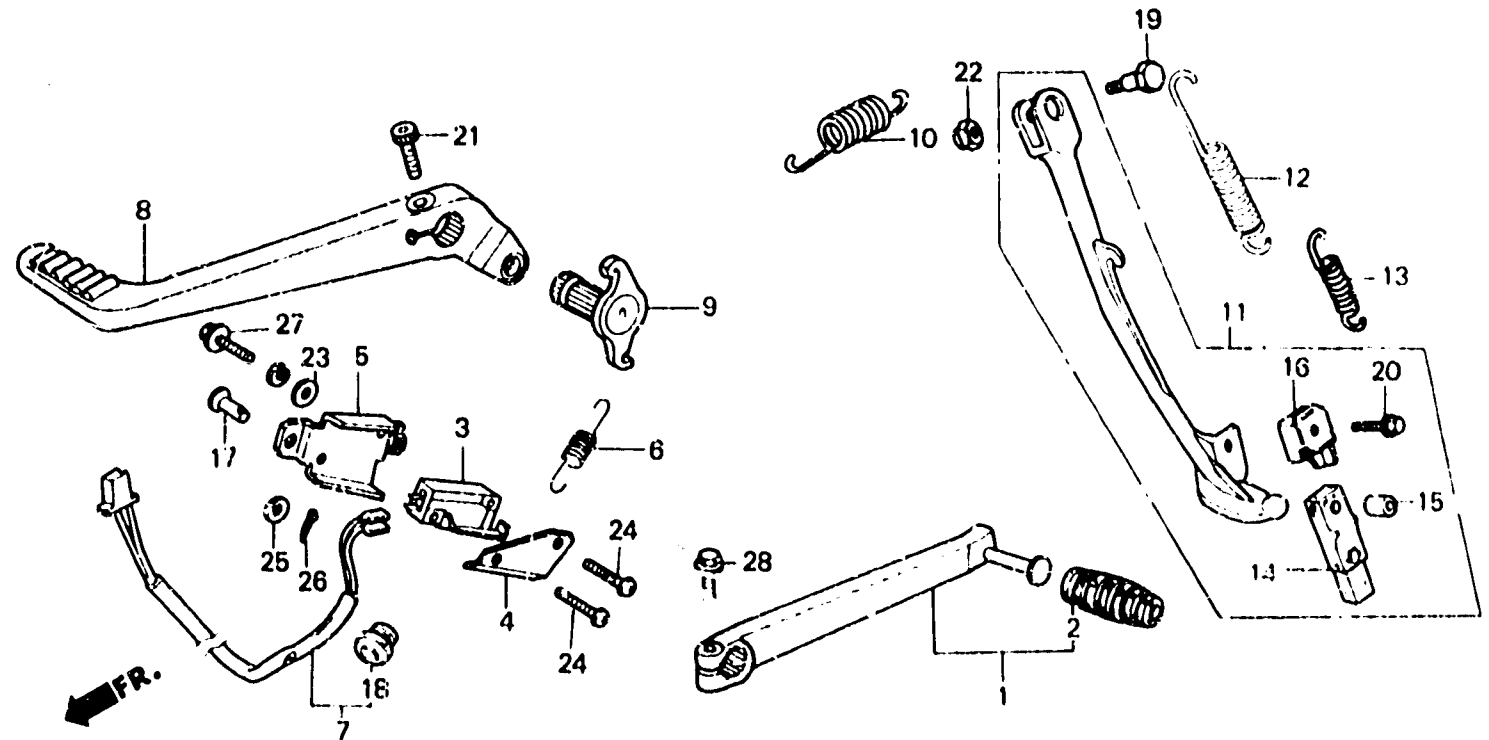

N 10

F - 21

Brake pedal.
Change pedal.Stand

Pédale de frein.
Pédale de changement.
Bequille
Bremspedal.
Schaltpedal.Ständer

Pedal de freno.
Pedal de cambio.
Estante

BMJ4-40

Item d'entretien	T.D.R.	N° de réf.	N° de pièce	Description	N° de requis			N° de série	Code de zone
					E	F	G		
		18	83501-MG7-000	ANNEAU DE COUVERCLE LATERAL...	1	1	1		
		19	90108-MB0-000	BOULON DE PIVOT DE BEQUILLE LATERALE	1	-	-		
			90109-460-840	VIS DE PIVOT DE BEQUILLE LATERALE	-	1	1		
		20	90115-MB0-000	BOULON DE FIXATION DE CAOUTCHOUC BEQUILLE LATERALE	1	-	-		
			90108-MJ1-000	BOULON DE BRIDE, 6X25.....	-	1	1		
		21	90124-MJ4-000	BOULON DE DOUILLE, 8X30.....	1	1	1		
		22	90203-MJ4-000	ECROU DE BEQUILLE LATERALE....	1	1	1		
		23	90501-310-000	RONDELLE, 7X12.....	1	1	1		
		24	93500-04016-16	VIS A TETE CYLINDRIQUE, 4X16..	2	2	2		
		25	94101-06700	RONDELLE PLATE, 6MM.....	1	1	1		
		26	94201-16120	GOUPILLE FENDUE, 1.6X12.....	1	1	1		
		27	96000-06016-07	BOULON D BRIDE, 6X16.....	1	1	1		
		28	96000-06022-00	BOULON DE BRIDE, 6X22.....	1	1	1		