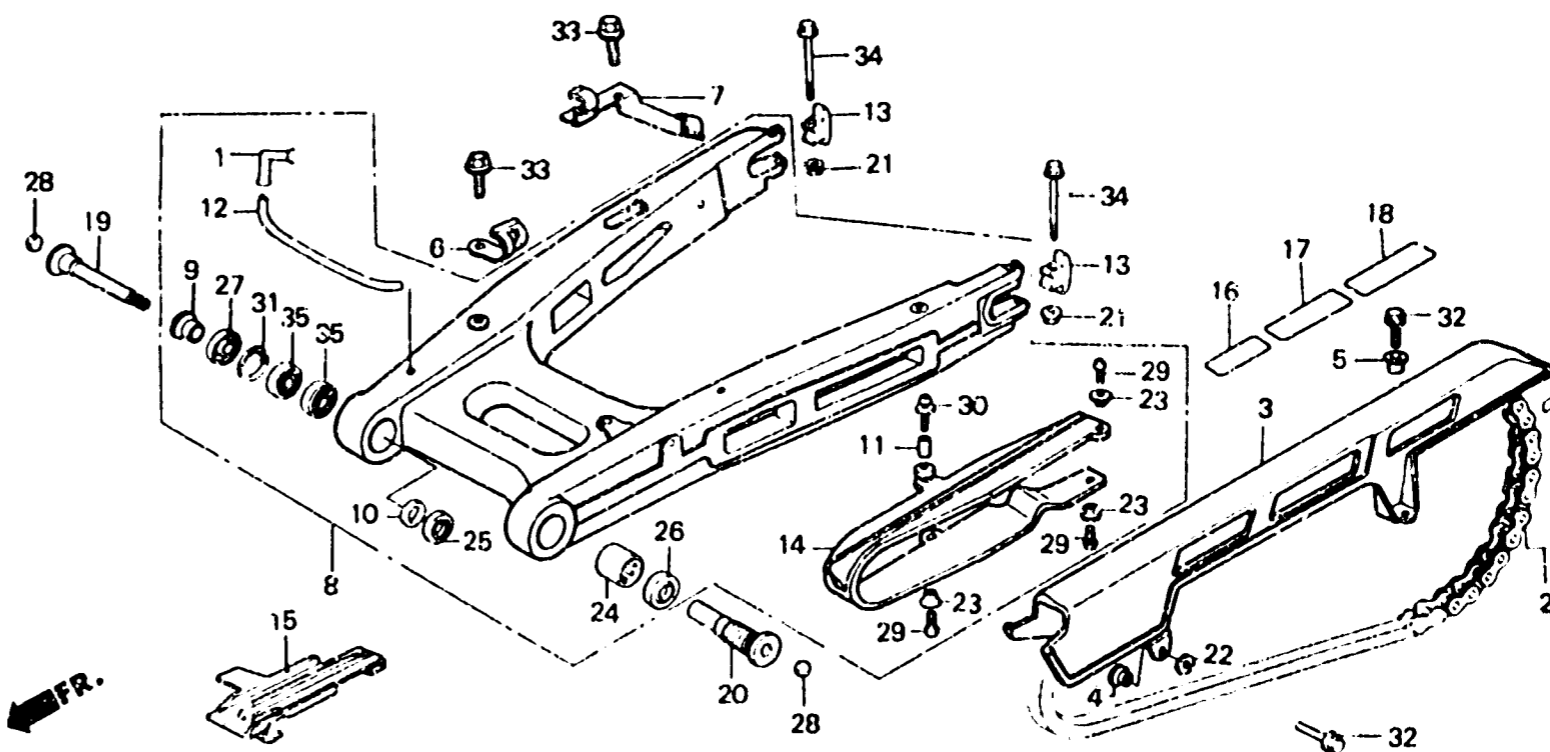

2-C 2

F-23

Rear fork·Chain case

Fourche arrière·
Carter de chaîne

Hintere Schwinge·
Kettenschutz

Horquilla trasera·
Caja de cadena

BMJ4-42

Item d'entretien	T.D.R.	N° de réf.	N° de pièce	Description	N° de requis			N° de série	Code de zone
					E	F	G		
		20	90122-MB2-000	BOULON DE PIVOT DE FOURCHE AR.	G.	1	1	1	
		21	90309-KFO-003	ECROU DE BRIDE, 8MM.....		2	2	2	
		22	90485-MB2-000	RONDELLE, 6MM.....		1	1	1	
		23	90556-044-000	RONDELLE DE MONTAGE DE GARDE-BOUE AV.		3	3	3	
		24	71071-MB2-701	COUSSINET DE PIVOT DE FOURCHE AR.		1	1	1	
		25	91203-148-003	JOINT D'ETANCHEITE D'HUILE, 24X34X5.5 (ARAI)		1	1	1	
		26	91213-MB2-003	CACHE-POUSSIÈRE, 22X35X7 (ARAI)		1	1	1	
			91213-MB2-006	CACHE-POUSSIÈRE, 22X35X7 (NOK).		1	1	1	
		27	91214-MA6-003	CACHE-POUSSIÈRE, 24X40X5.5 (ARAI)		1	1	1	
			91214-MA6-006	CACHE-POUSSIÈRE, 24X40X5.5 (NOK)		1	1	1	