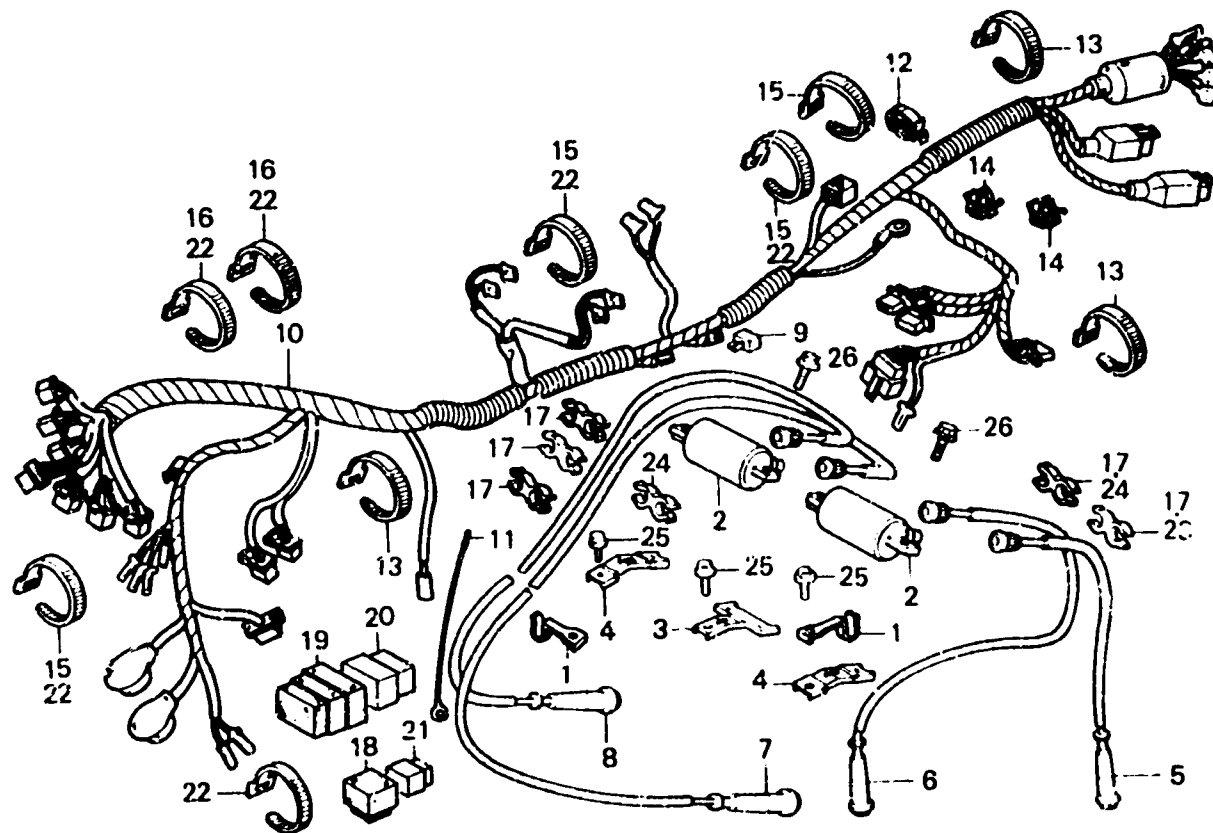

2-D 7

F - 28

Wire harness.
Ignition coil

Faisceau électrique.
Bobine d'allumage

Kabelbaum·Zündspule

Equipo de alambre.
Bobina de encendido

BMJ4-47C

Item d'entretien	T.D.R.	N° de réf.	N° de pièce	Description	N° de requis			N° de série	Code de zone
					E	F	G		
BOBINE COMP. ALLUMAGE.....	0.4	1	19119-MB6-000	AGRAFE DE TUYAU D' RESERVOIR DE RESERVA	2	2	2		
(AJOUTER 0,2 POUR CHAQUE.)									
ENS. RECTIFICATEUR DE SILICIUM	0.3	2	30510-MB0-702	BOBINE COMP. ALLUMAGE (TOYO)..	2	-	-		
FAISCEAU ELECTRIQUE.....	2.3		30510-MB0-703	BOBINE COMP. ALLUMAGE (KOYO)..	-	2	2		
ENS. RELAIS D'ENERGIE, 5P.....	0.5	3	30515-MB6-003	APPUI A DE BOBINE D'ALLUMAGE..	1	1	1		
RELAIS COMP.		4	30516-MB6-003	APPUI B DE BOBINE D'ALLUMAGE..	2	2	2		
		5	30751-MB6-000	ENS. CHAPEAU D'HAUTE TENSION	1,	1	1	1	
		6	30752-MB2-000	ENS. CHAPEAU D'HAUTE TENSION	2	1	-	-	
			30752-MB6-630	ENS. CHAPEAU D'HAUTE TENSION	2	-	1	1	
		7	30753-MB2-000	CHAPEAU ENS. D'HAUTE TENSION	3	1	-	-	
			30753-MB6-630	CHAPEAU ENS. D'HAUTE TENSION	3	-	1	1	
		8	30754-MB2-000	ENS. CHAPEAU D'HAUTE TENSION	4	1	1	1	
		9	31700-124-003	ENS. RECTIFICATEUR DE SILICIUM (STANLEY)	2	2	2		