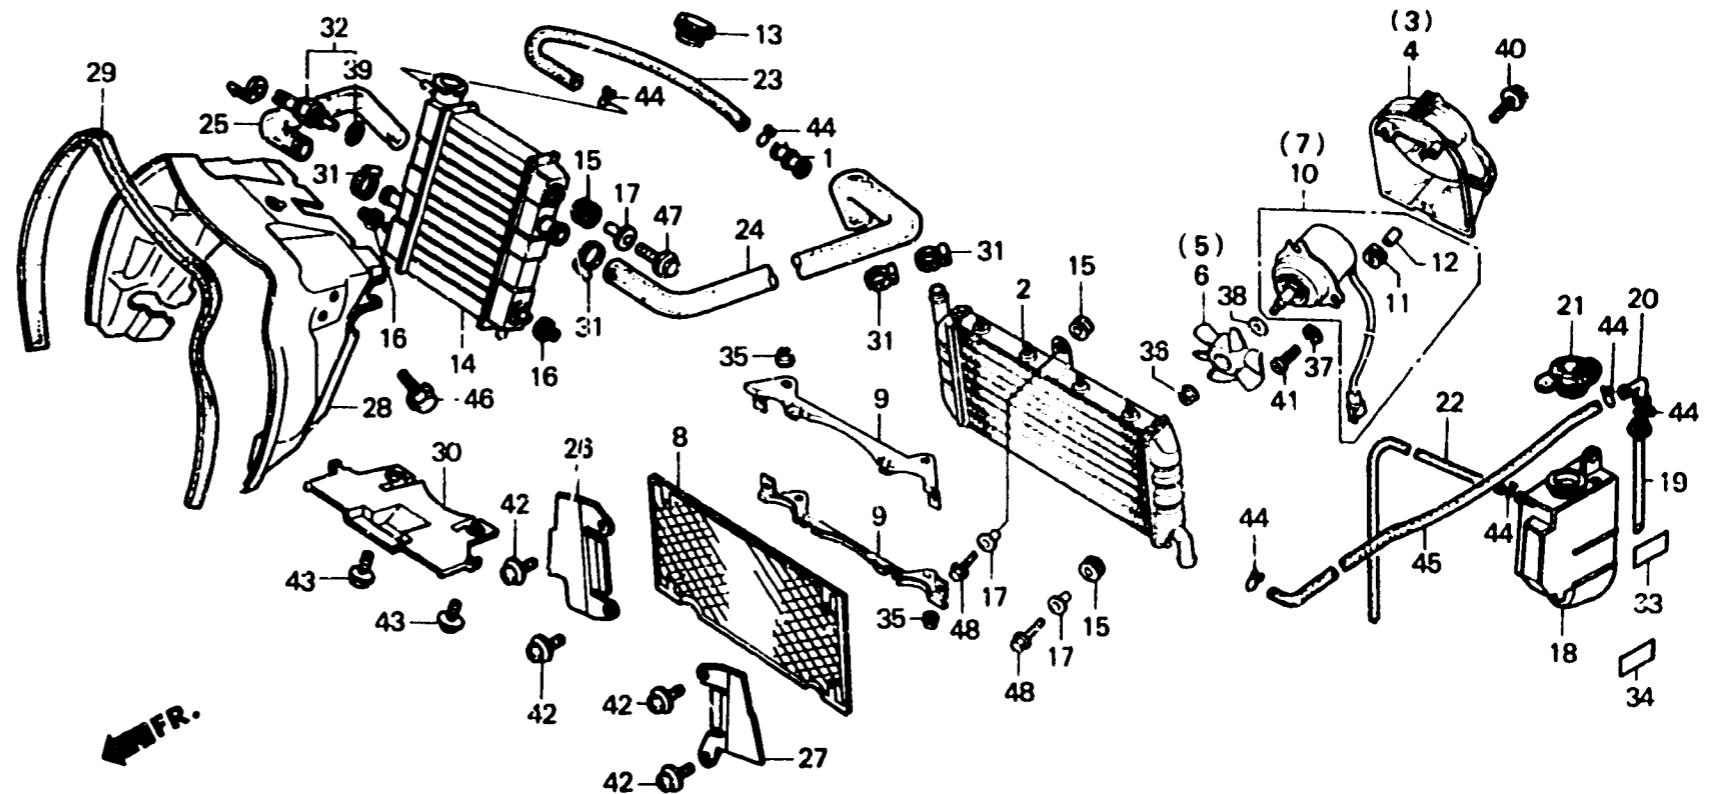

**2-D12**

**F-29**

Radiator  
(VF1000RE)

Radiateur  
(VF1000RE)

Kühler  
(VF1000RE)

Radiador  
(VF1000RE)

9HJ4-48

Item d'entretien	T.D.R.	N° de réf.	N° de pièce	Description	N° de requis			N° de série	Code de zone
					E	F	G		
		13	19045-MB0-702	CHAPEAU COMP. RADIATEUR (TOYO)	1	-	-		
		14	19050-MJ4-003	ENS. RADIATEUR AUXILIAIRE.....	1	-	-		
		15	19051-KA4-000	CAOUTCHOUC DE MONTAGE DE RADIATEUR	5	-	-		
		16	19051-MB2-000	CAOUTCHOUC DE MONTAGE DE RADIATEUR	2	-	-		
		17	19052-MB0-000	COLLIER DE MONTAGE DE RADIATEUR	5	-	-		
		18	19.01-MB6-000	RESERVOIR DE RESERVE.....	1	-	-		
		19	19102-MB6-000	TUYAU DE NIVEAU.....	1	-	-		
		20	19103-463-000	RACCORD DE TUBE.....	1	-	-		
		21	19104-MB0-700	BOUCHON DE RESERVOIR DE RESERVE	1	-	-		
		22	19107-MB6-000	TUYAU DE TROP-PLEIN.....	1	-	-		
		23	19107-MJ4-000	TUYAU DE TROP-PLEIN AV.....	1	-	-		
		24	19115-MJ4-000	DURITE A DE RADIATEUR.....	1	-	-		