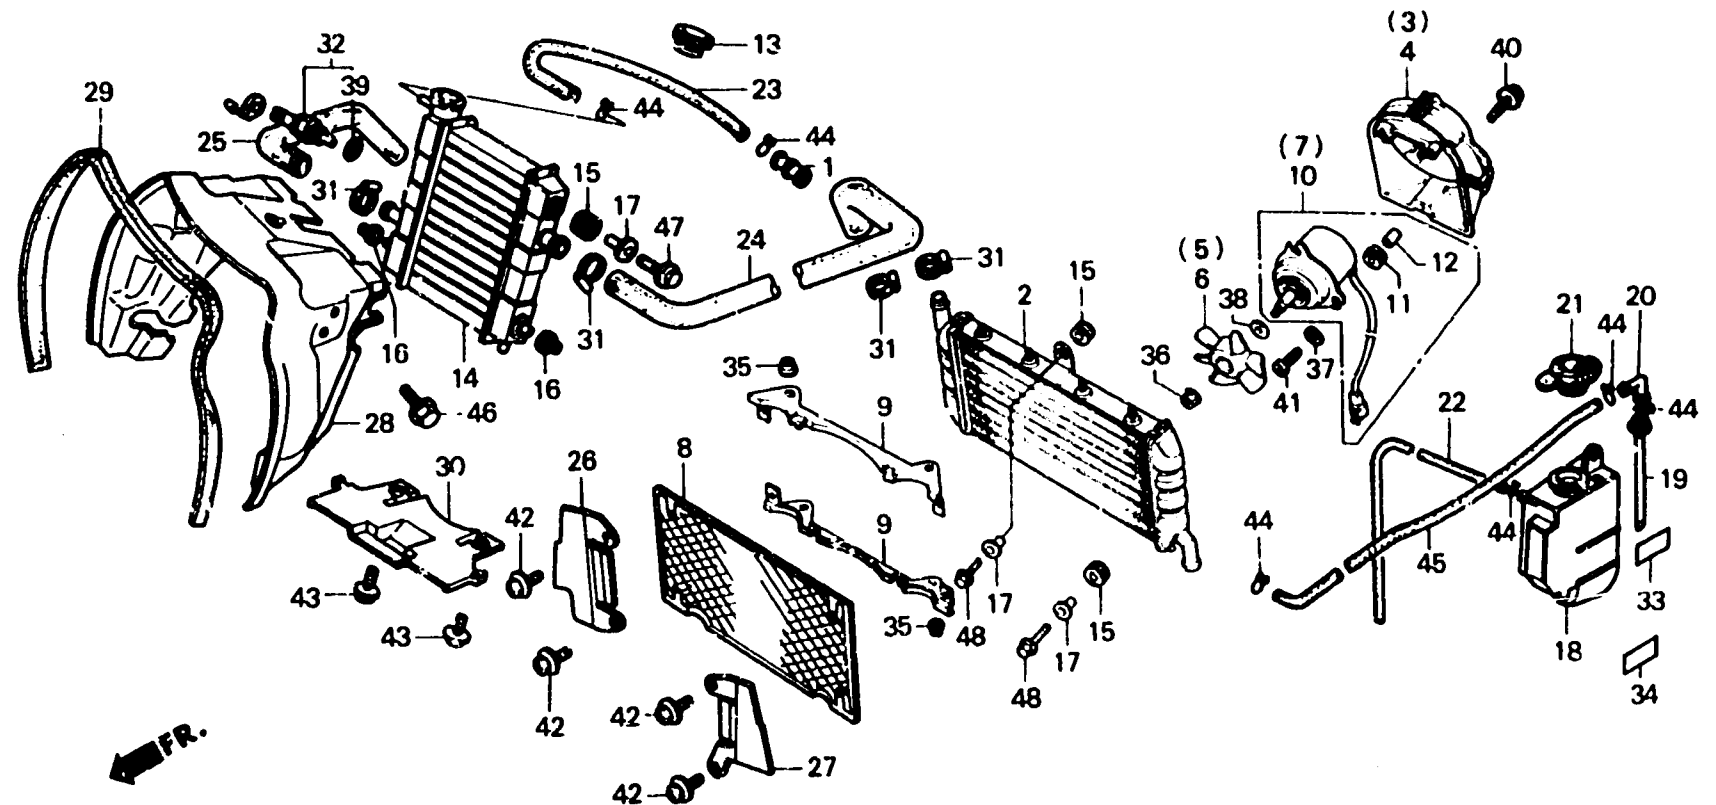

2-D13

F-29

Radiator
(VF1000RE)

Radiateur
(VF1000RE)

Kühler
(VF1000RE)

Radiador
(VF1000RE)

BMJ4-48

Item d'entretien	T.D.R.	N° de réf.	N° de pièce	Description	N° de requis			N° de série	Code de zone
					E	F	G		
		25	19116-MJ4-000	DURITE B DE RADIATEUR.....	1	-	-		
		26	19130-MJ4-000	PLAQUE LATÉRALE DE RADIATEUR PRINCIPAL D.	1	-	-		
		27	19131-MJ4-000	PLAQUE LATÉRALE DE RADIATEUR PRINCIPAL G.	1	-	-		
		28	19140-MJ4-000	BUSE DE RADIATEUR AV.....	1	-	-		
		29	19141-MJ4-000	CAOUCOUÇ DE BUSE AV.....	1	-	-		
		30	19201-MJ4-000	PLAQUE DE RADIATEUR INFÉRIEUR.	1	-	-		
		31	19516-MB6-000	AGRAFE DE FLEXIBLE D'EAU.....	4	-	-		
		32	37760-MB6-003	ENS. THERMO-INTERRUPTEUR.....	1	-	-		
		33	87507-MB4-670	ÉTIQUETTE DE RÉSERVOIR DE RÉSERVE	1	-	-	-----	AR, E, ED, FI, G, H, IT, ND, SD, SP SW, U
			87507-431-620	ÉTIQUETTE DE RÉSERVOIR DE RÉSERVE (FRANCAIS)	1	-	-	-----	F