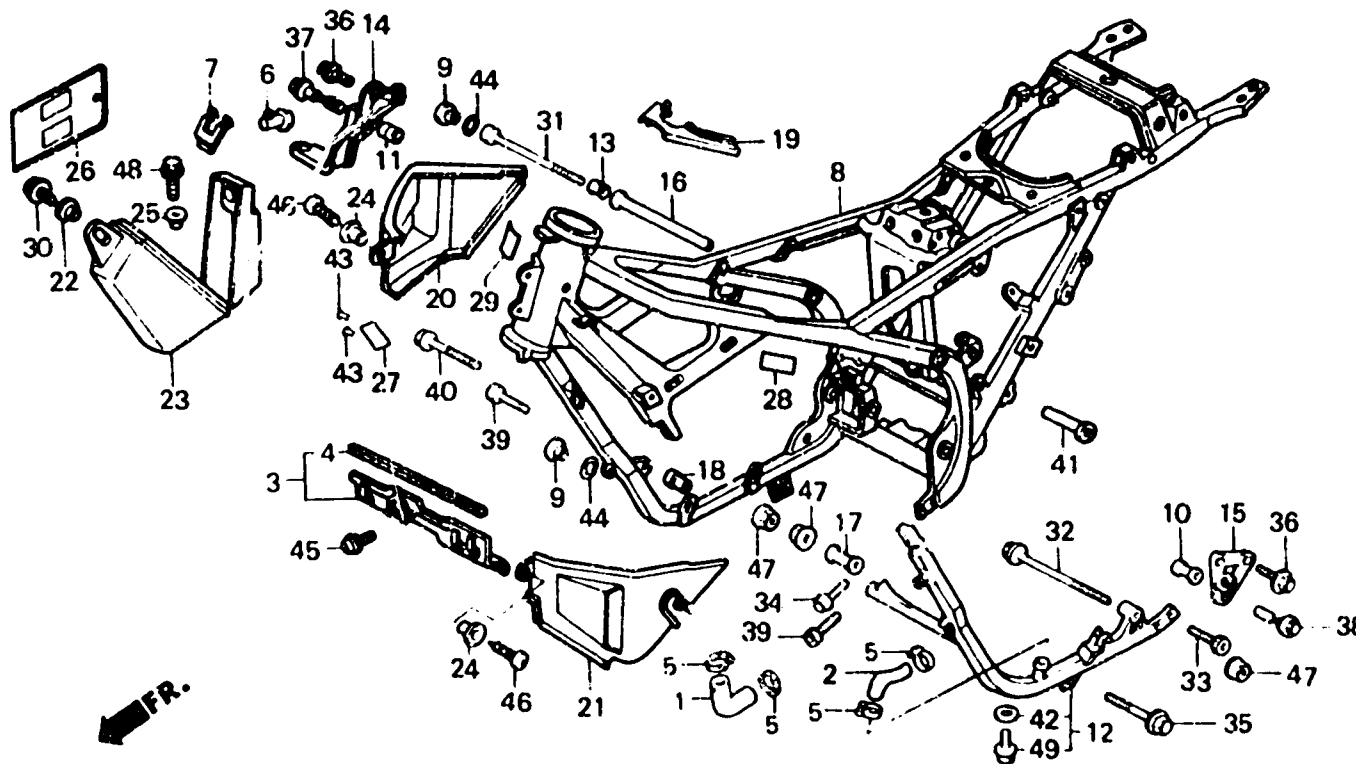

2-E 5

F-30

Frame body
(VF1000RE)

Cadre
(VF1000RE)

Rahmen
(VF1000RE)

Cuerpo de cuadro
(VF1000RE)

BHJ4-49A

Item d'entretien	T.D.R.	N° de réf.	N° de pièce	Description	N° de requis			N° de série	Code de zone
					E	F	G		
DURITE DE RADIATEUR.....	0.5	1	19118-MB6-000	DURITE DE RADIATEUR (D).....	1	-	-		
.DURITE DE RADIATEUR		2	19120-MB6-000	DURITE DE RADIATEUR (E).....	1	-	-		
.COUVERCLE LATERAL AV. D.		3	19125-MB6-000	PLAQUE DE GARDE DE CHALEUR....	1	-	-		
VERROU DE COUVERCLE.....	0.1	4	19127-MB6-000	CAOUTCHOUC DE JOINT DE GARDE					
CORPS COMP. CADRE.....	*10.0	5	19516-MB6-000	AGRAFE DE FLEXIBLE D'EAU.....	4	-	-		
CADRE AUXILIAIRE COMP.....	0.9	6	37220-439-007	VERROU DE COUVERCLE.....	1	-	-		
COUVERCLE LATERAL AV. G.....	0.2	7	37222-463-000	RESSORT DE FIXATION DE CLEF					
.BOITIER D'OUTILS				VERROU	1	-	-		
		8	50100-MJ4-000ZA	CORPS COMP. CADRE *NH104MU*...	1	-	-	-----	AR,E,ED,F,H,IT,ND,SP,SW
			50100-MJ4-610ZA	CORPS COMP. CADRE *NH104MU*...	1	-	-	-----	FI,G,SD
			50100-MJ4-650ZA	CORPS COMP. CADRE *NH104MU*...	1	-	-	-----	U
		9	50200-MB6-000	CHAPEAU DE SUSPENSION MOTEUR..	2	-	-		