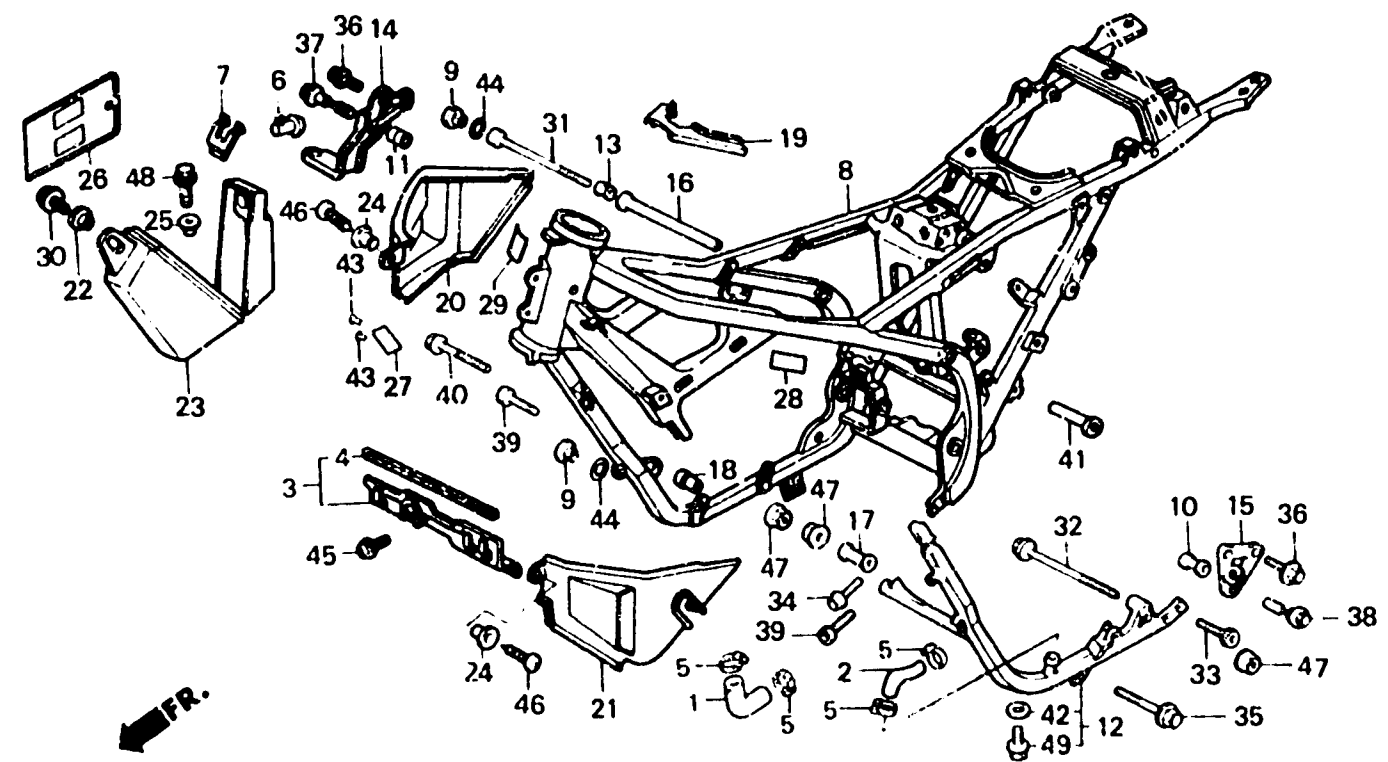

2-E 9

F-30

Frame body
(VF1000RE)
Cadre
(VF1000RE)
Rahmen
(VF1000RE)
Cuerpo de cuadro
(VF1000RE)

BMJ4-49A

Item d'entretien	T.D.R.	N° de réf.	N° de pièce	Description	N° de requis			N° de série	Code de zone
					VF1000R	E	F		
		39	90109-MB2-000	BOULON DE DOUILLE, 10X20.....	2	-	-		
		40	90110-MB2-000	BOULON DE BRIDE, 10X67.....	1	-	-		
		41	90303-MB2-000	ECROU SPECIAL, 10MM.....	1	-	-		
		42	90441-028-010	RONDELLE ETANCHEITE, 6MM.....	1	-	-		
		43	90841-001-000	VIS DE RIVET, 1.5X5.....	2	-	-	-----	AR,E,ED,F,FI,G,H,IT,ND,SD SP,SW
		44	91303-377-000	JOINT TORIQUE, 13.8X2.5.....	2	-	-		
		45	93891-05012-0A	VIS A TETE A RONDELLE, 5X12...	1	-	-		
		46	93904-25280	VIS AUTO-T/RAUDEUSE, 5X12.....	4	-	-		
		47	94050-10000	ECROU DE BRIDE, 10MM.....	3	-	-		
		48	95900-08016-08	BOULON DE BRIDE, 8X16.....	1	-	-		
		49	96000-06010-00	BOULON DE BRIDE, 6X10.....	1	-	-		